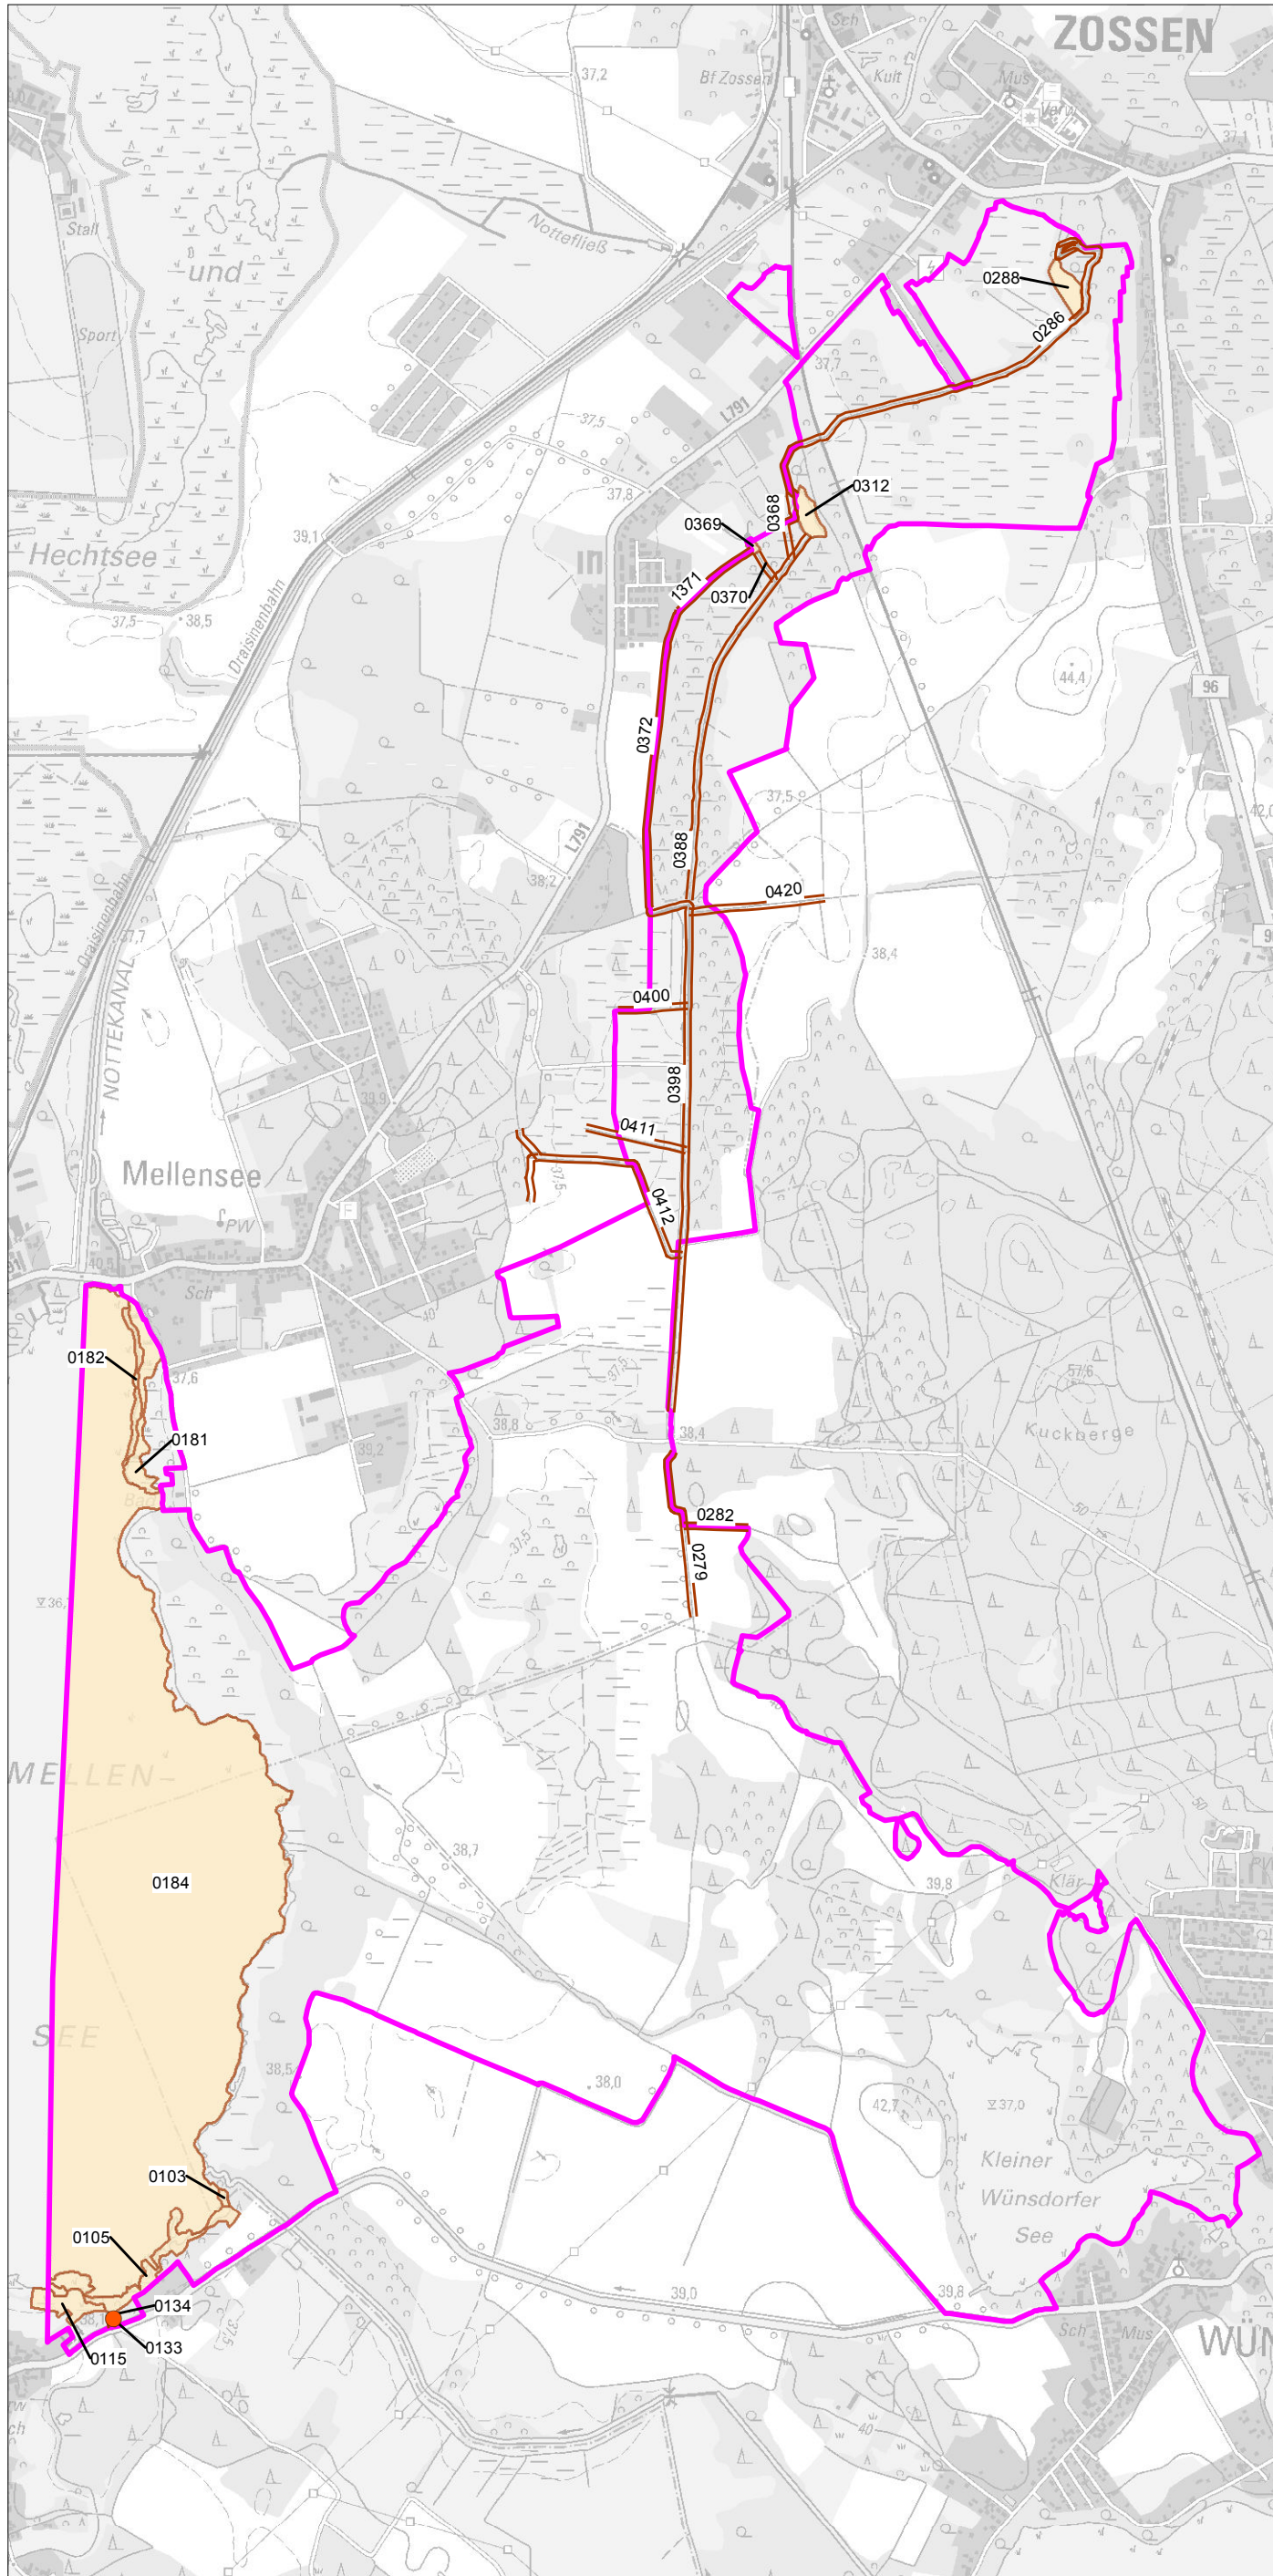

**Managementplanung Natura 2000 im Land Brandenburg
(FFH-Gebiet Wehrdamm/Mellensee/Kleiner Wünsdorfer See, 488)**

Auftraggeber: Stiftung Naturschutzfonds Brandenburg

Legende

Weitere wertgebende Pflanzenarten

Froschbiss (*Hydrocharis morsus-ranae*)

Habitatflächen, -linien und -punkte mit Biotop-ID

Weitere Themen

FFH-Gebietsgrenze (Grenzabstimmung NSF 11/2012)

(Quelle: BBK 2012, DTK25 2010/2011, NSF 2012)

Maßstab 1:20.000

**FFH-Gebiet
Wehrdamm/Mellensee/Kleiner Wünsdorfer See (488)**

**Habitatflächen des Froschbiss
(*Hydrocharis morsus-ranae*)**

Bearbeitung:
planland GbR