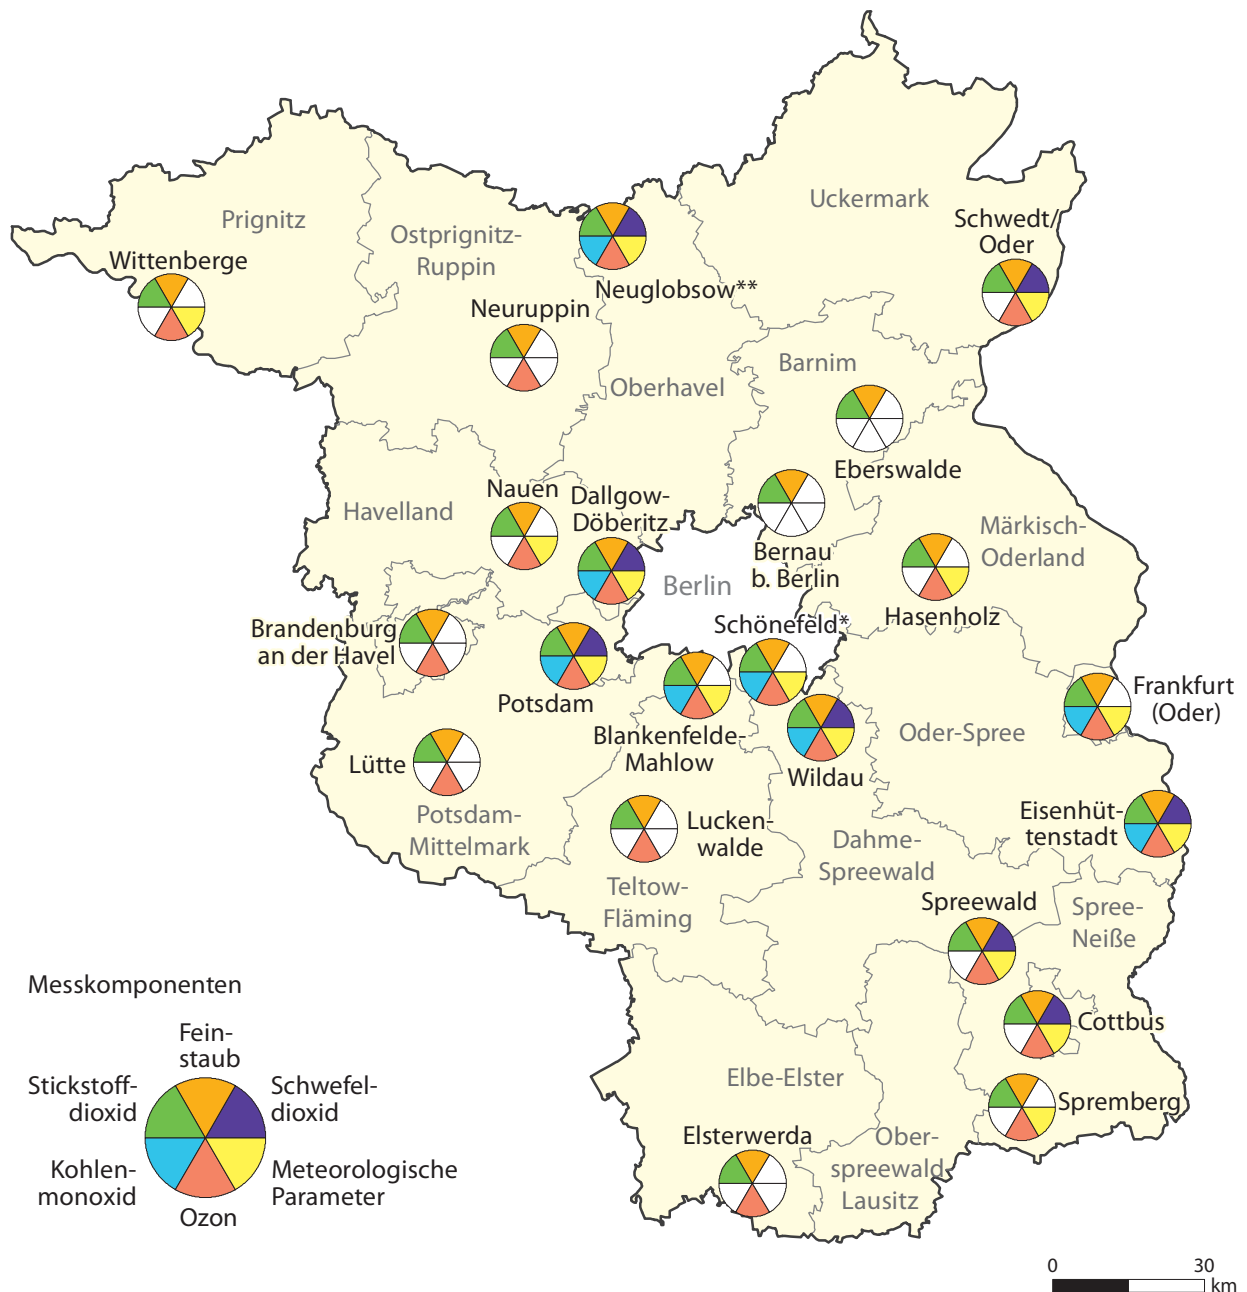

Orte mit kontinuierlicher Luftgütemessung

IMMISSION UND KLIMA

Detailinformationen:
<https://luftdaten.brandenburg.de>

* Betreiber: Flughafengesellschaft
Berlin-Brandenburg (FBB)
** Betreiber: Umweltbundesamt (UBA)

— Landesgrenze
— Kreisgrenze

Stand: 01.01.2024
Daten: LfU - T14
Karte: LGB - © Geobasis-DE/BKG 2023