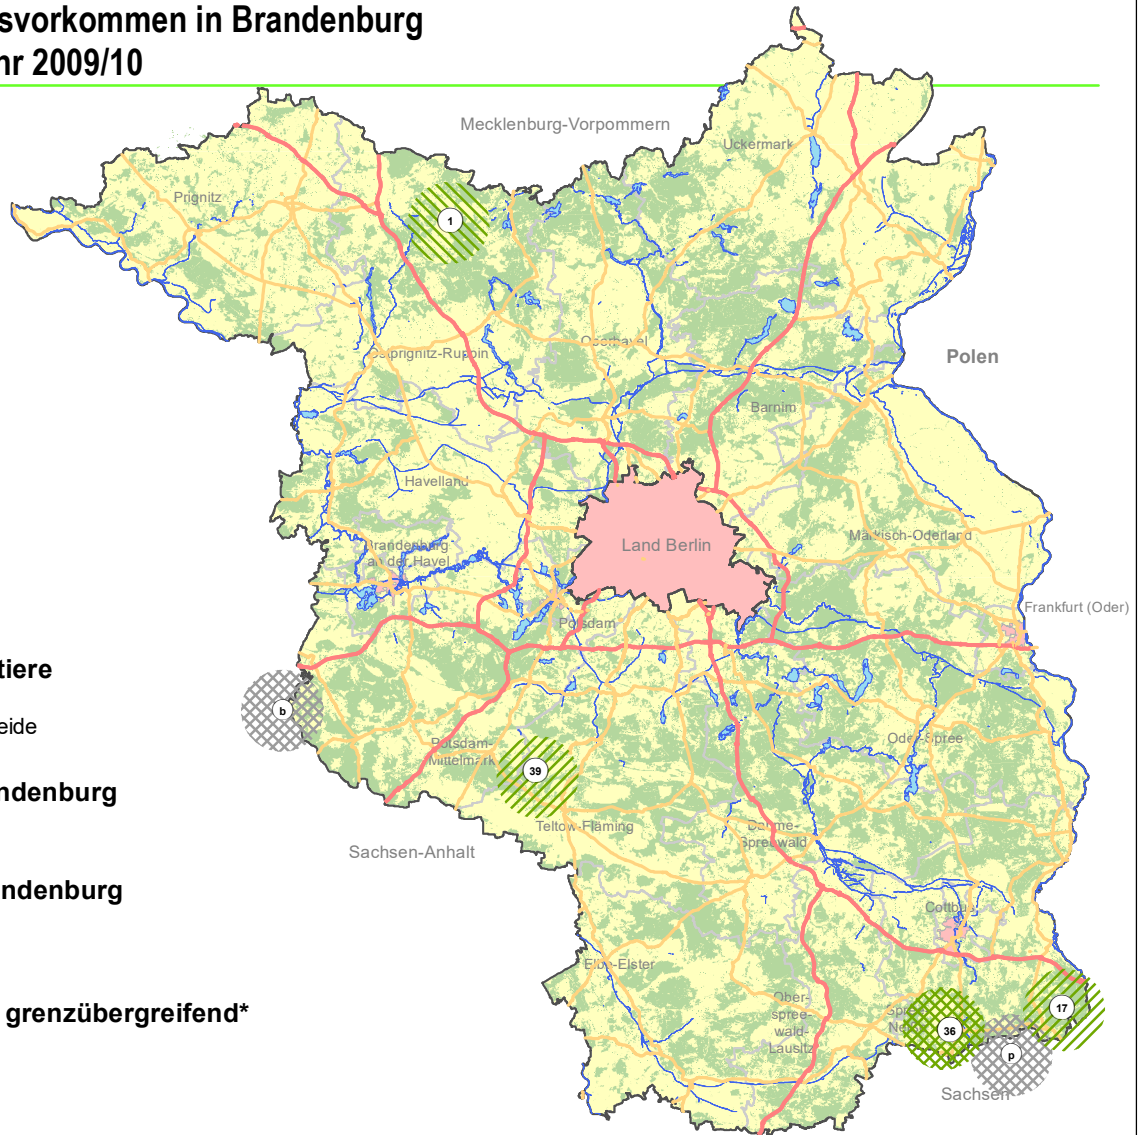

Bestätigte Wolfsvorkommen in Brandenburg für das Wolfsjahr 2009/10

Territoriale Einzeltiere in Brandenburg

- 1 Kyritz-Ruppiner Heide

Wolfsrudel in Brandenburg

- 36 Welzow

Wolfspaare in Brandenburg

- 17 Zschorno
- 39 Jüterbog West

Wolfsvorkommen grenzübergreifend*

- b Altengrabow *
- p Nochten*

Territoriale Wolfsvorkommen in Brandenburg und grenzübergreifend

-  Wolfsrudel /grenzübergreifend
-  Paar
-  Einzeltier
-  Status unklar
-  Wald

Stand: 30.04.2010
© Geobasis-DE/LGB, dl-de/by-2-0

Wolfsjahr: Zeitraum vom 01.05. bis 30.04. des Folgejahres.

Die Territorien sind nur schematisch dargestellt.

*Vorkommen werden in benachbarten Bundesländern monitiert und bewertet.