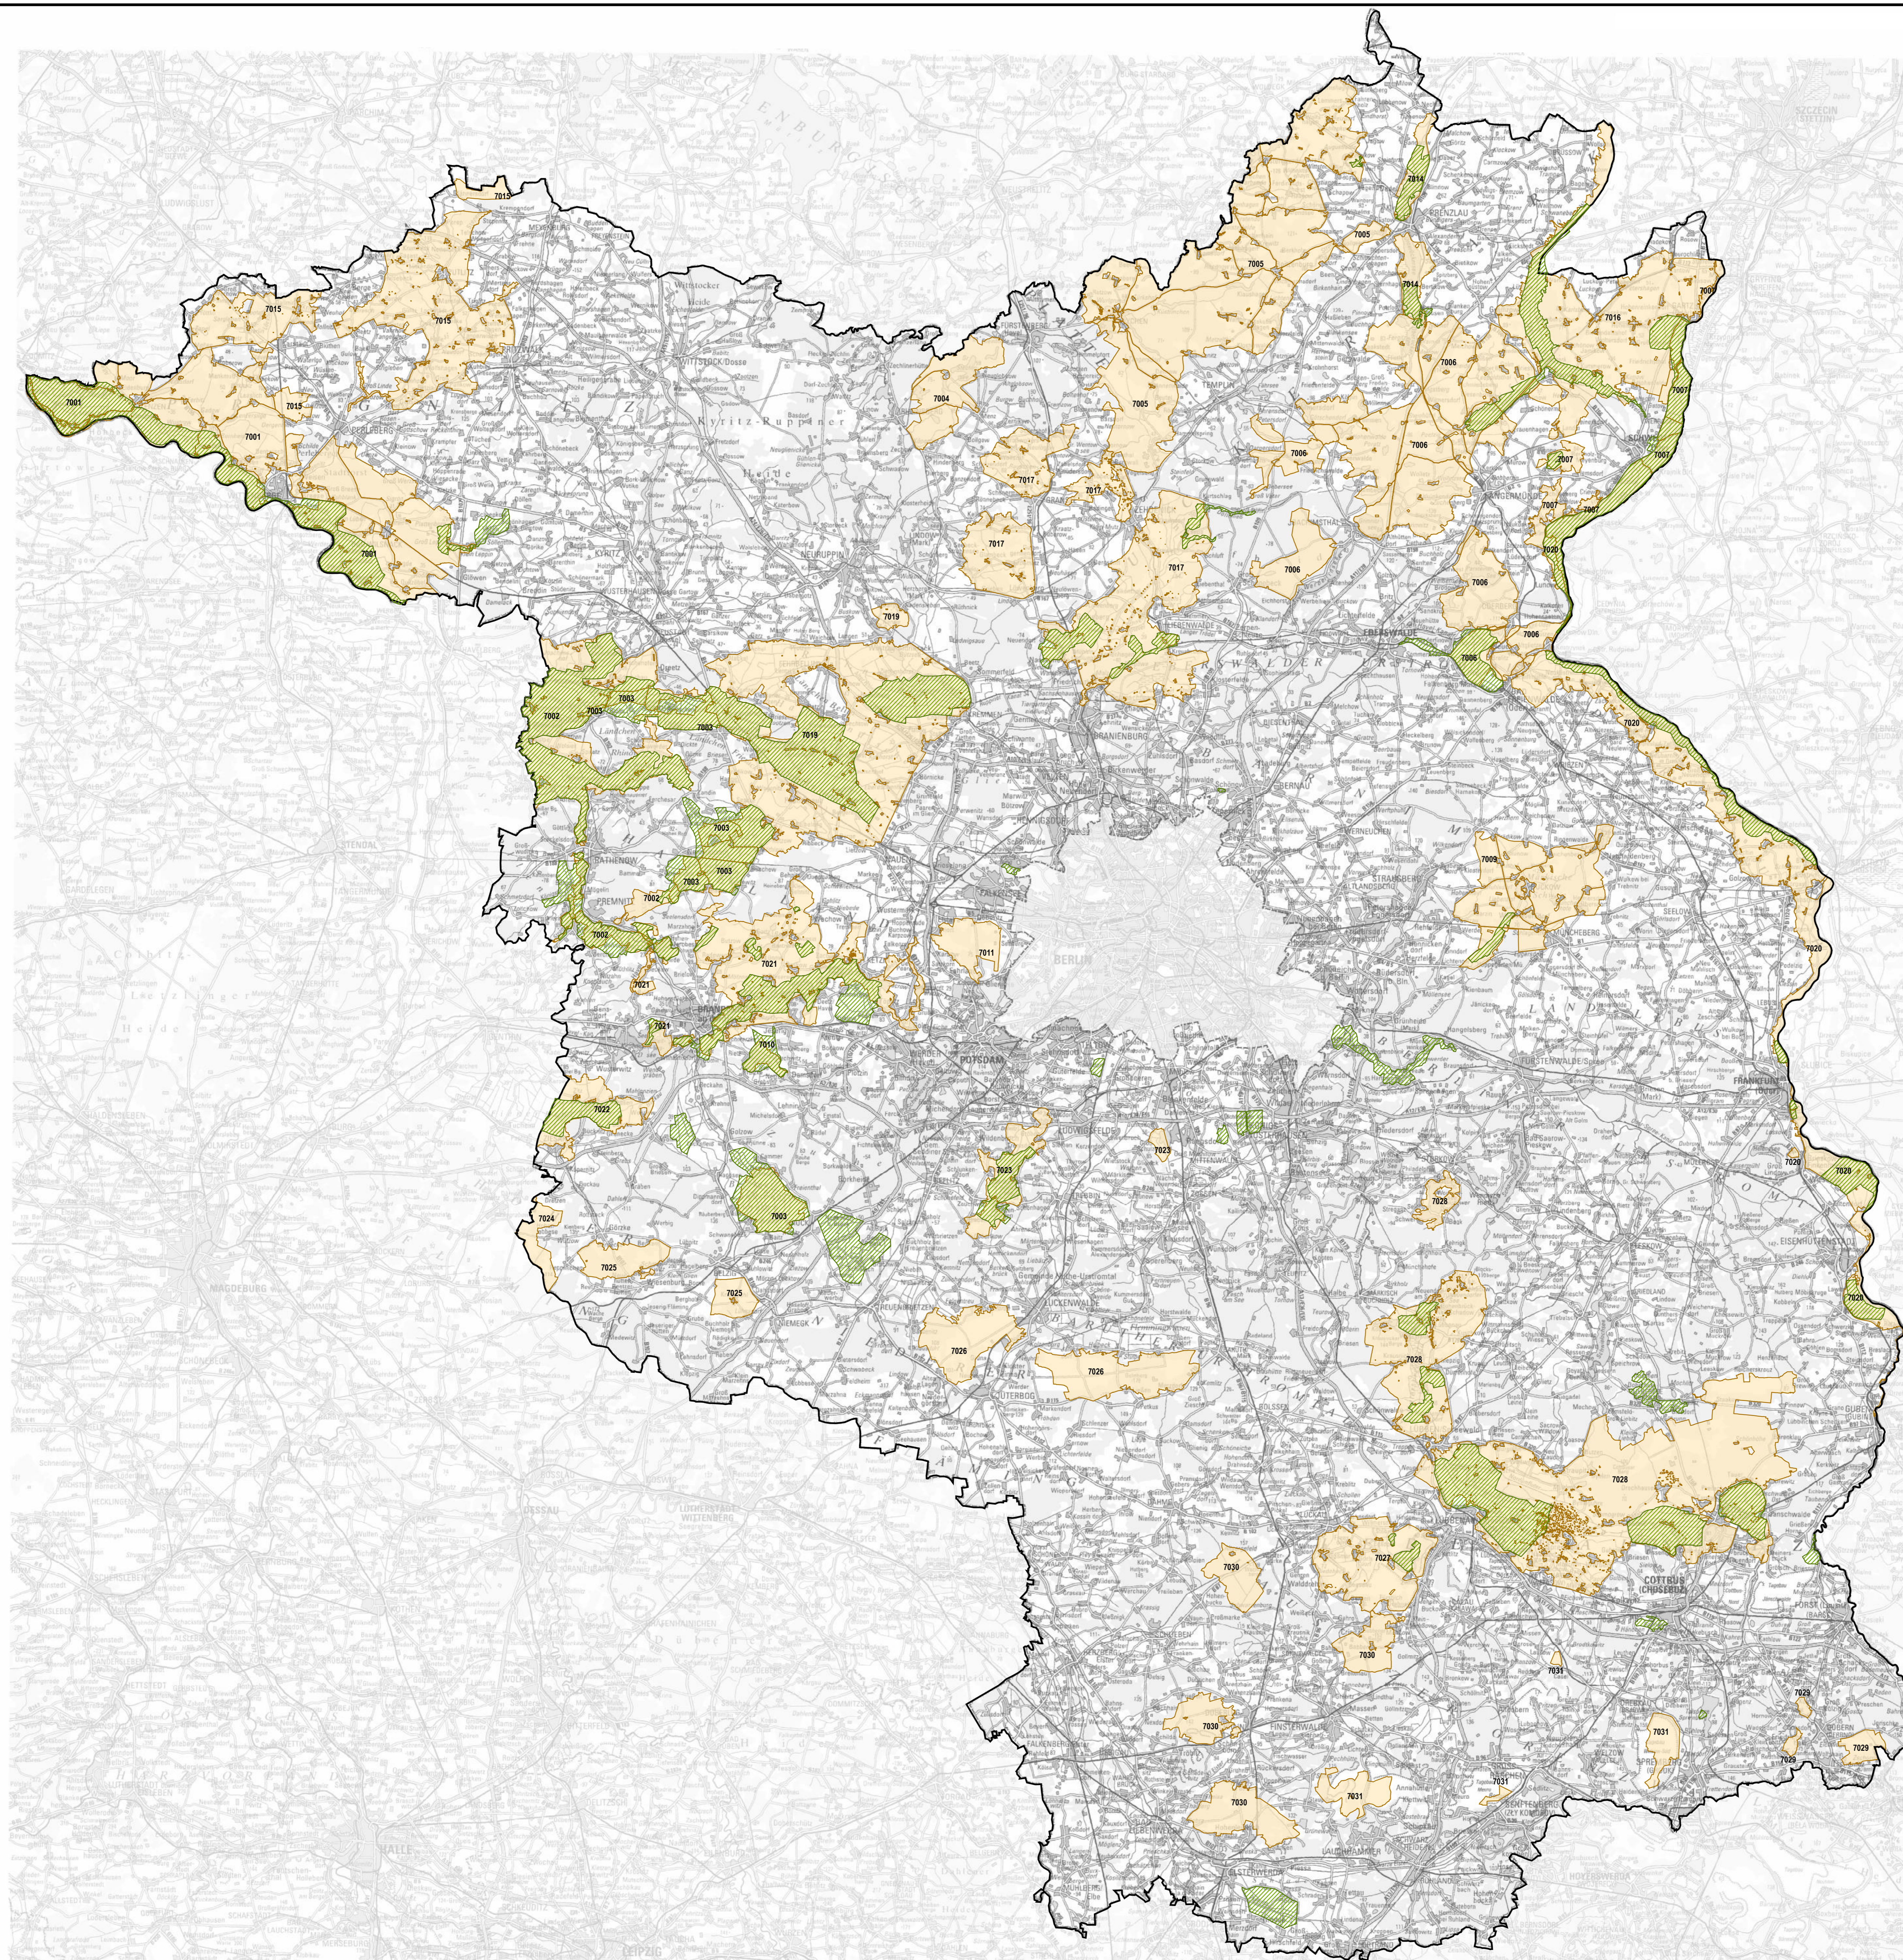

Land Brandenburg

Europäische Vogelschutzgebiete Wiesenbrütergebiete

 Europäische Vogelschutzgebiete gemäß Richtlinie 79/409/EWG (EU-Vogelschutzrichtlinie) (Special Protection Area - SPA)

- 7001 Unteres Elbtal
- 7002 Niederung der Unteren Havel
- 7003 Unteres Rhinluch/Dreetzer See, Havelländisches Luch und Belziger Landschaftswiesen
- 7004 Stechlin
- 7005 Uckermärkische Seenlandschaft
- 7006 Schorfheide-Chorin
- 7007 Unteres Odertal
- 7009 Märkische Schweiz
- 7010 Rietzer See
- 7011 Döberitzer Heide
- 7014 Uckerniederung
- 7015 Agrarlandschaft Prignitz-Stepenitz
- 7016 Randow-Weise-Bruch
- 7017 Obere Havelniederung
- 7019 Rhin-Havelluch
- 7020 Mittlere Oderniederung
- 7021 Mittlere Havelniederung
- 7022 Fiener Bruch
- 7023 Nuthe-Nieplitz-Niederung
- 7024 Altengrabower Heide
- 7025 Hoher Fläming
- 7026 Truppenübungsplätze Jüterbog Ost und West
- 7027 Luckauer Becken
- 7028 Spreewald und Lieberoser Endmoräne
- 7029 Zschornoer Heide
- 7030 Niederlausitzer Heide
- 7031 Lausitzer Bergbaufolgelandschaft

 Brutgebiete

- Wiesenbrüterarten:
- Brachvogel
 - Kampfläufer
 - Rotschenkel
 - Uferschnepfe
 - Tüpfelralle
 - Wachtelkönig

Maßstab: 1 : 310 000

Bearbeitung:
Landesamt für Umwelt, Gesundheit und Verbraucherschutz, Ref. Ö2
Stand: Februar 2013

Kartengrundlage:
Digitale Daten der LGB (Topographische Karte 1:300.000)
Nutzung mit Genehmigung der LGB, GB-G 1/99