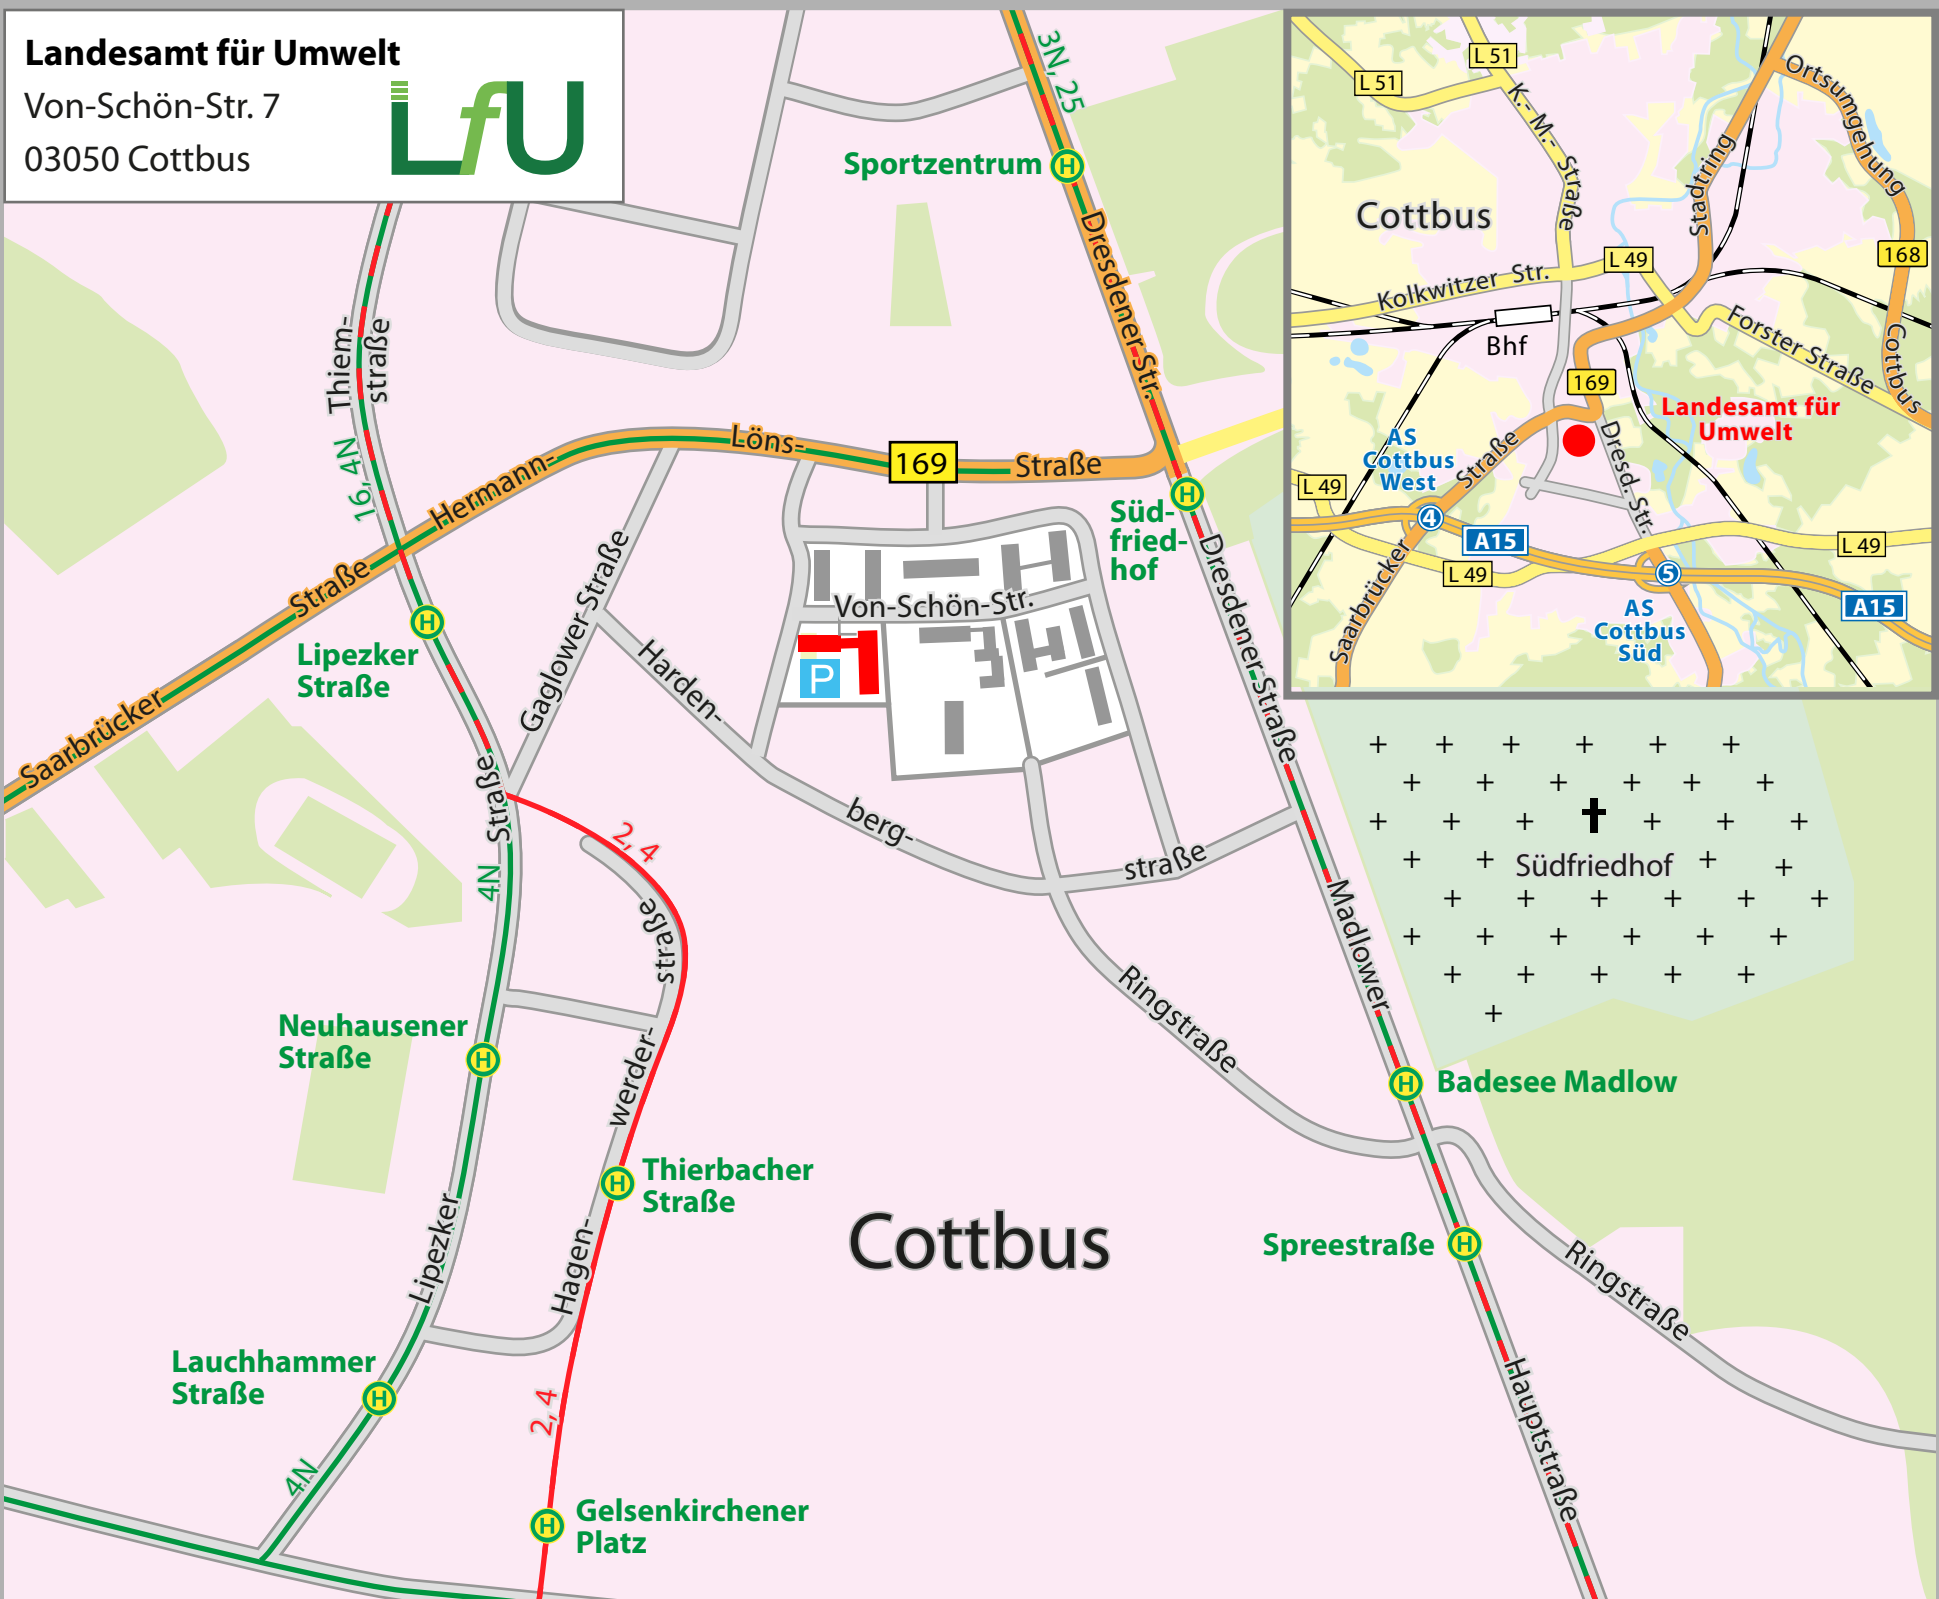

**Landesamt für Umwelt**

Von-Schön-Str. 7  
03050 Cottbus

Zentrum

Drebkau

B169

Spremberg

Spremberg