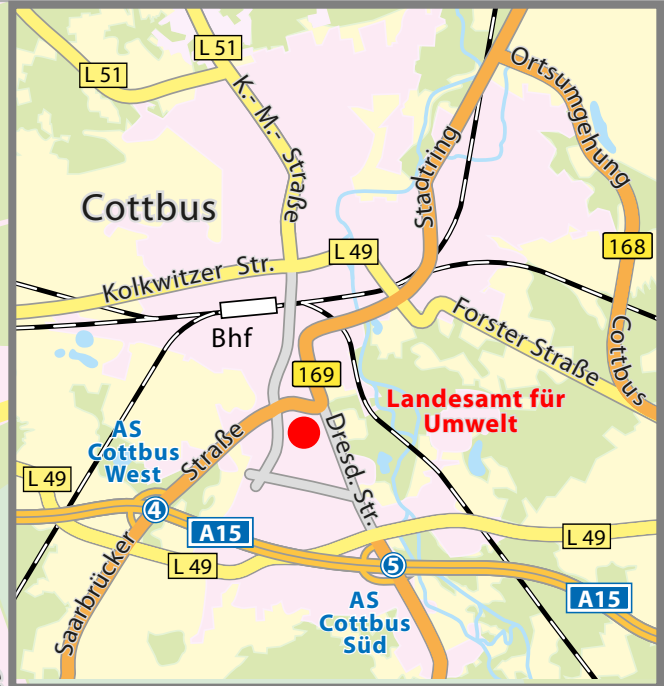

**Landesamt für Umwelt**

Von-Schön-Str. 7  
03050 Cottbus

Zentrum

Drebkau

B169

Spremberg

Spremberg