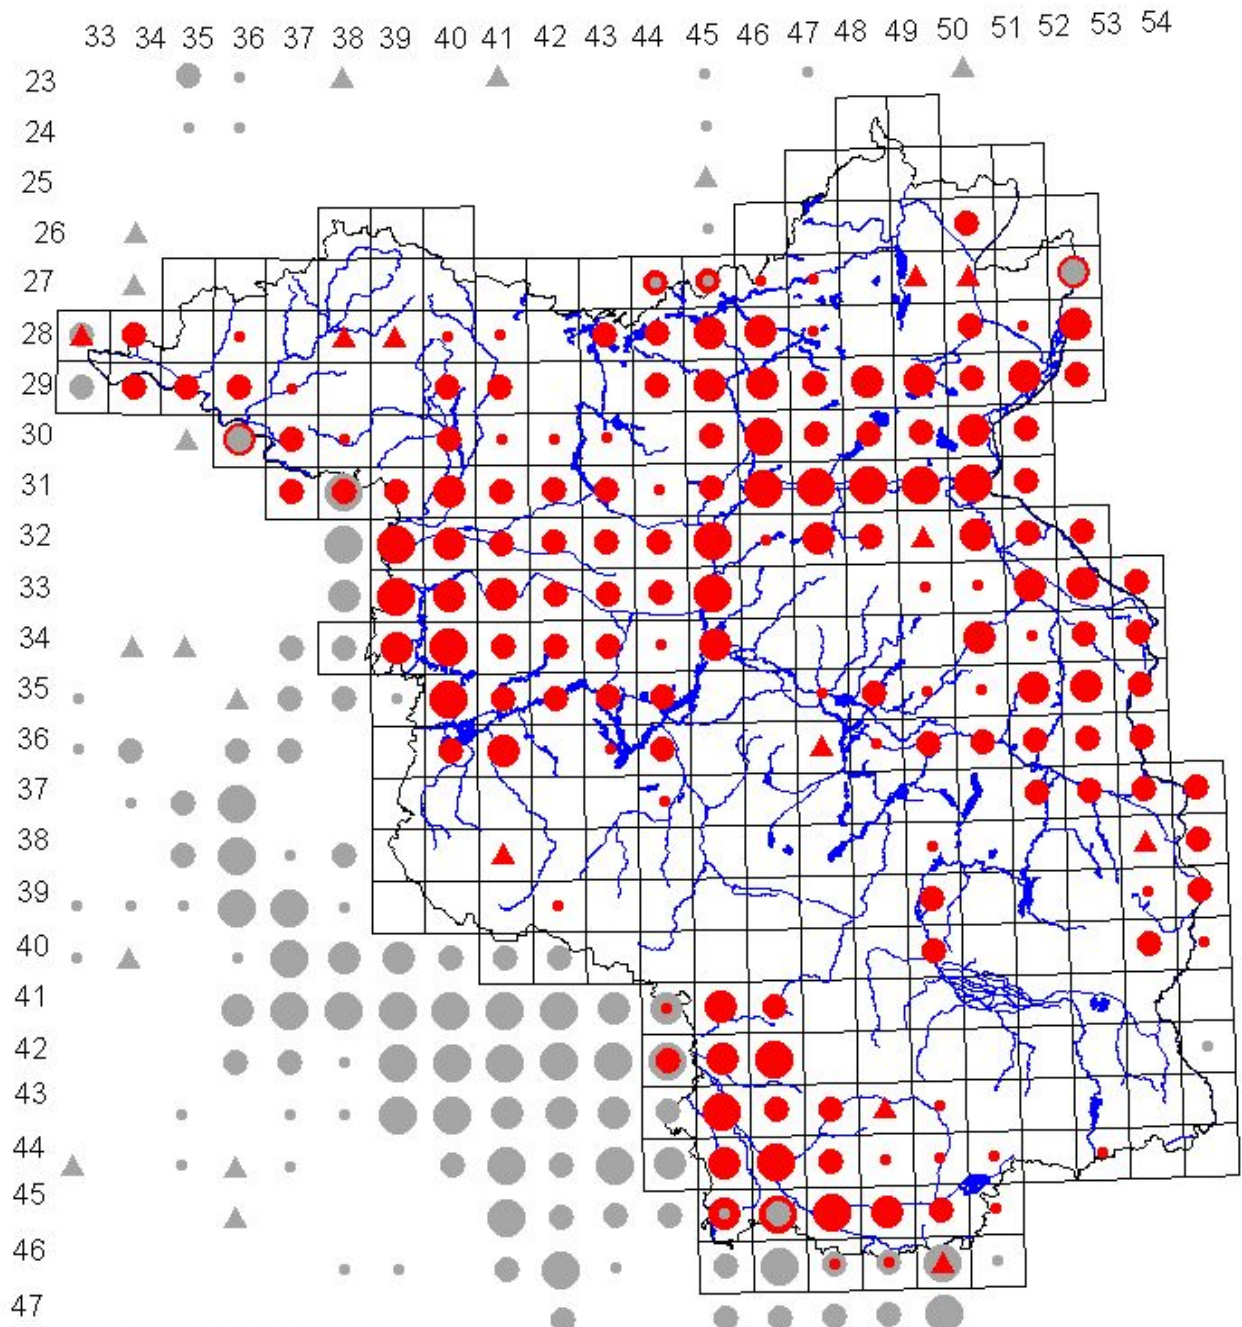

# Aktuelle Verbreitung des Elbebibers im Land Brandenburg

(Stand 31.12. 2007)

**innerhalb Brandenburgs**  
außerhalb Brandenburgs

- 1 Ansiedlung
- 2 - 5 Ansiedlungen
- 6 - 10 Ansiedlungen
- > 10 Ansiedlungen
- △ Status unklar (Aktivitätsspuren oder Totfund)

Datenbearbeitung: Landesumweltamt Brandenburg,  
Abteilung ÖNW -  
Naturschutzstation Zippelsförde;  
Dr. D. Heidecke -  
Arbeitskreis Biberschut

Kartenlayout: Landesumweltamt Brandenburg,  
Abteilung ÖNW

20 0 20 Kilometer