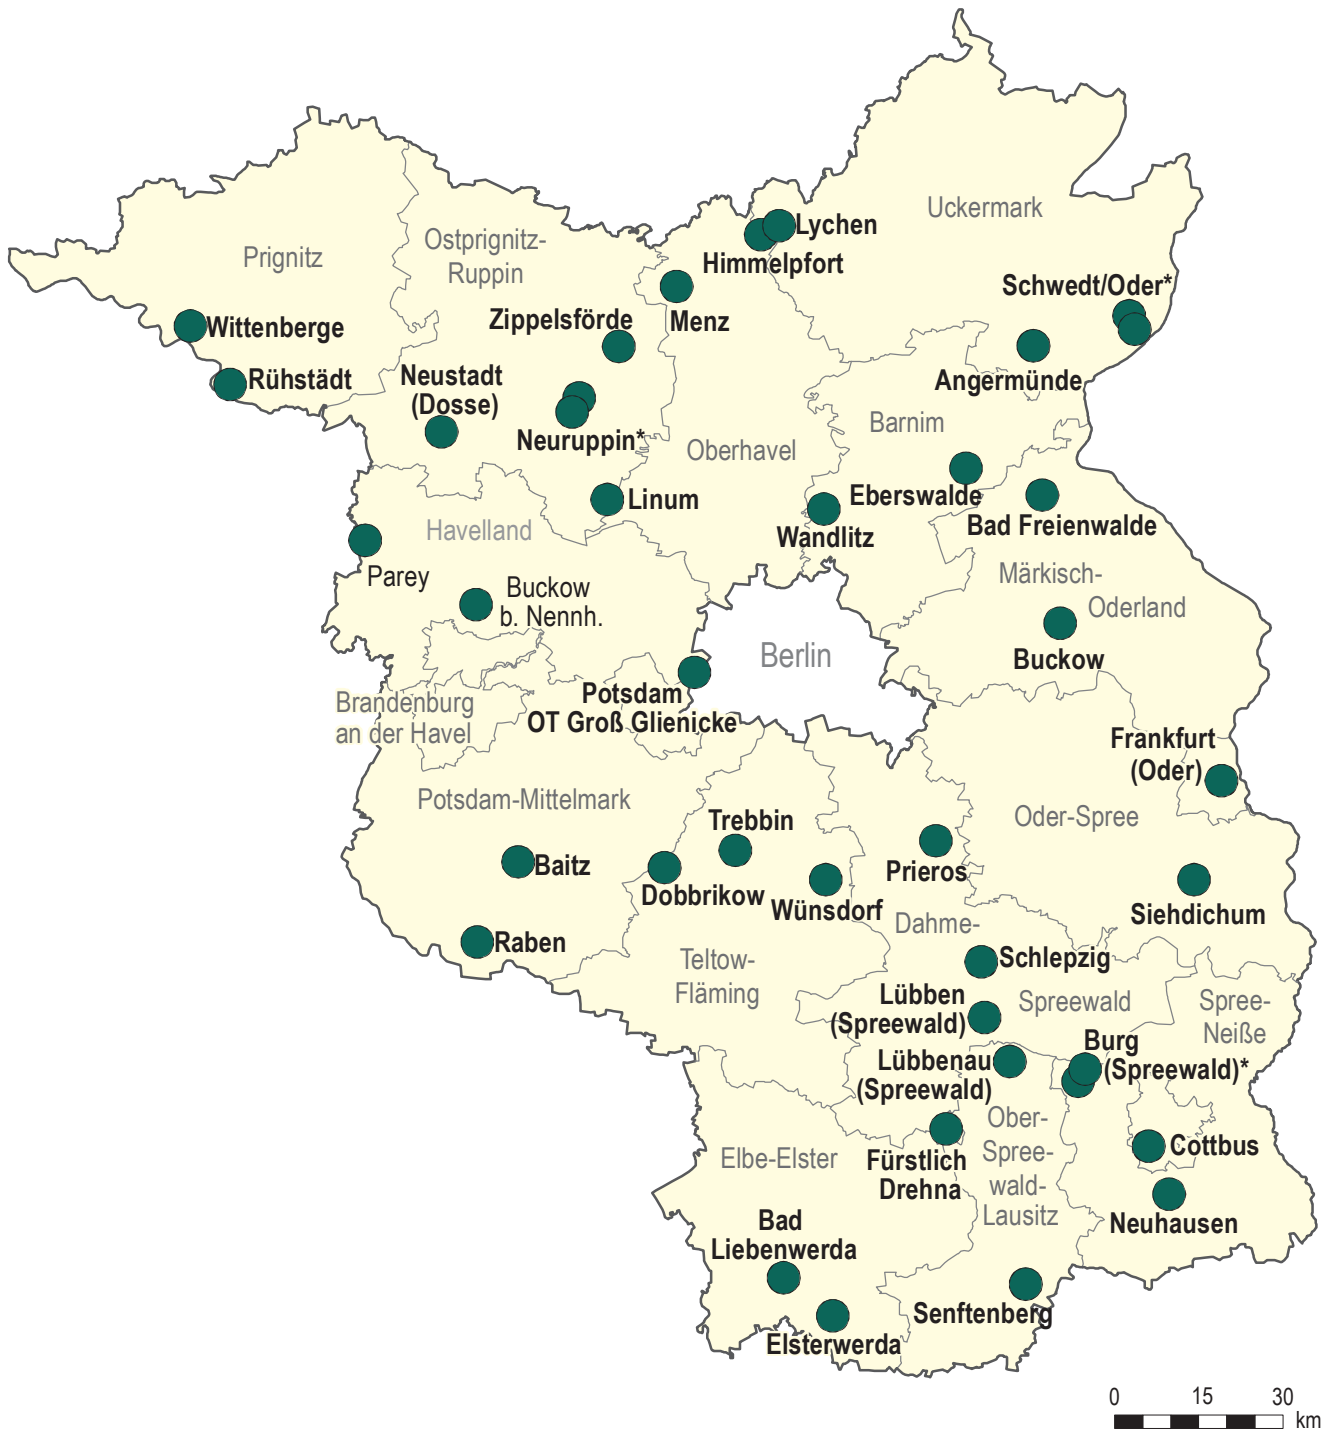

Standorte des Landesamtes für Umwelt

 Standort	 Landesgrenze	Stand: 2020
* Standort mit mehreren Dienststellen	 Kreisgrenze	Datenquelle: LfU - Service
		Karte: LGB - © Geobasis-DE/BKG 2020