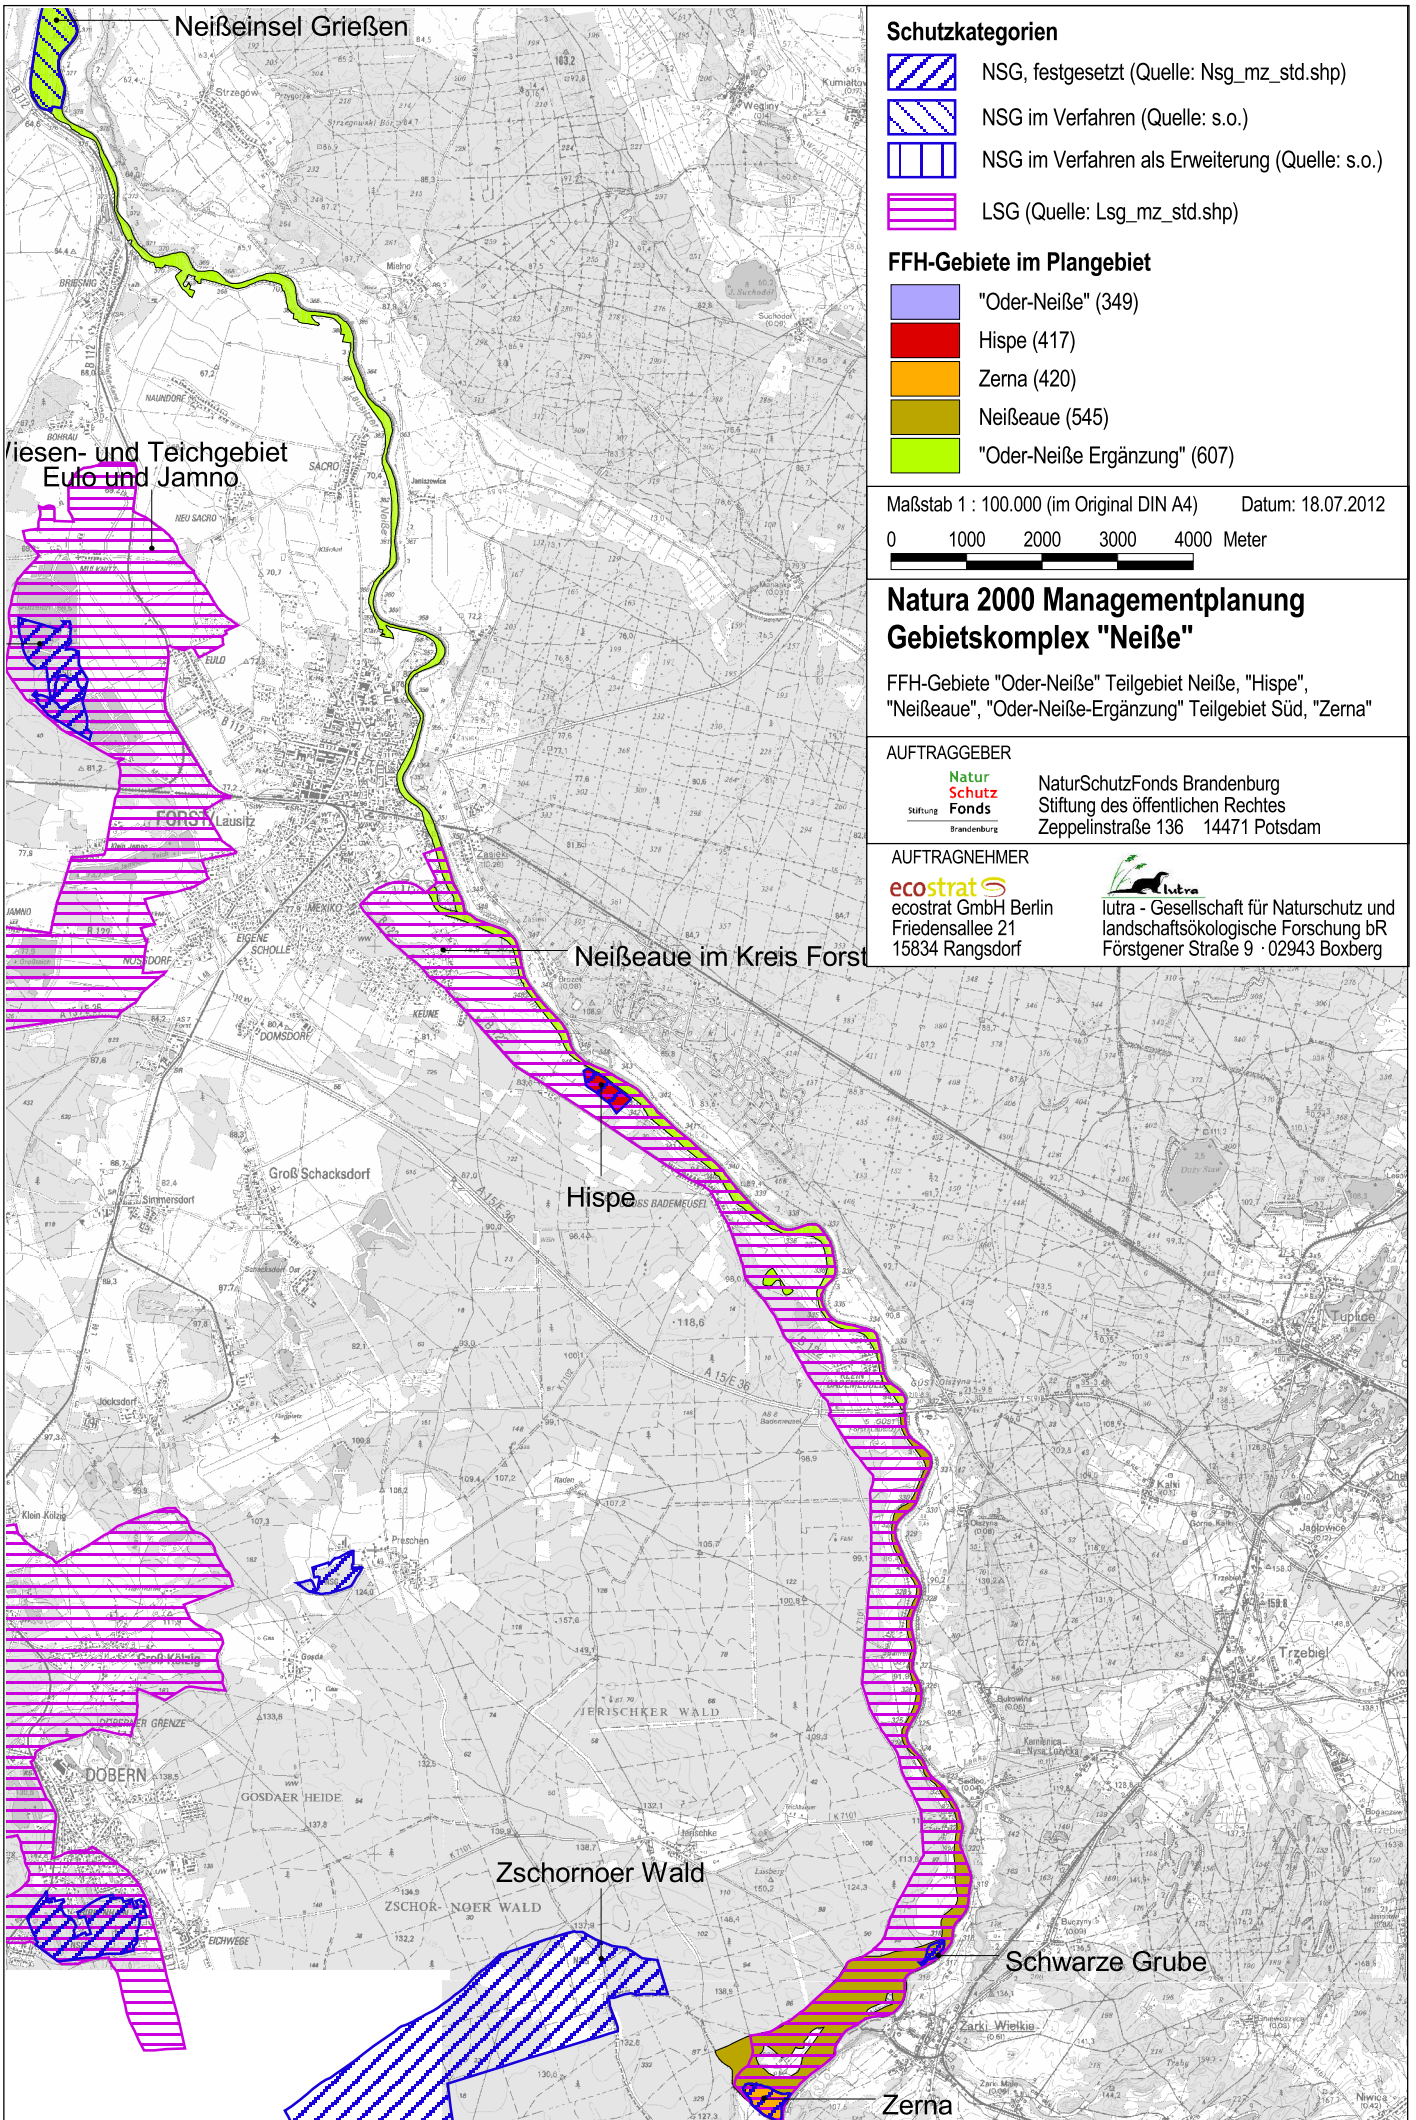

Neißeinsel Griesen

Viesen- und Teichgebiet Eulo und Jamno

Neißeau im Kreis Forst

Hispe

Zschornoer Wald

Schwarze Grube

Zerna

Schutzkategorien

- NSG, festgesetzt (Quelle: Nsg_mz_std.shp)
- NSG im Verfahren (Quelle: s.o.)
- NSG im Verfahren als Erweiterung (Quelle: s.o.)
- LSG (Quelle: Lsg_mz_std.shp)

FFH-Gebiete im Plangebiet

- "Oder-Neiße" (349)
- Hispe (417)
- Zerna (420)
- Neißeau (545)
- "Oder-Neiße Ergänzung" (607)

Maßstab 1 : 100.000 (im Original DIN A4) Datum: 18.07.2012

0 1000 2000 3000 4000 Meter

**Natura 2000 Managementplanung
Gebietskomplex "Neiße"**

FFH-Gebiete "Oder-Neiße" Teilgebiet Neiße, "Hispe", "Neißeau", "Oder-Neiße-Ergänzung" Teilgebiet Süd, "Zerna"

AUFTRAGGEBER

NaturSchutzFonds Brandenburg
Stiftung des öffentlichen Rechtes
Zeppelinstraße 136 14471 Potsdam

AUFTRAGNEHMER

ecostrat
ecostrat GmbH Berlin
Friedensallee 21
15834 Rangsdorf

lutra - Gesellschaft für Naturschutz und
landschaftsökologische Forschung bR
Fürstgener Straße 9 · 02943 Boxberg