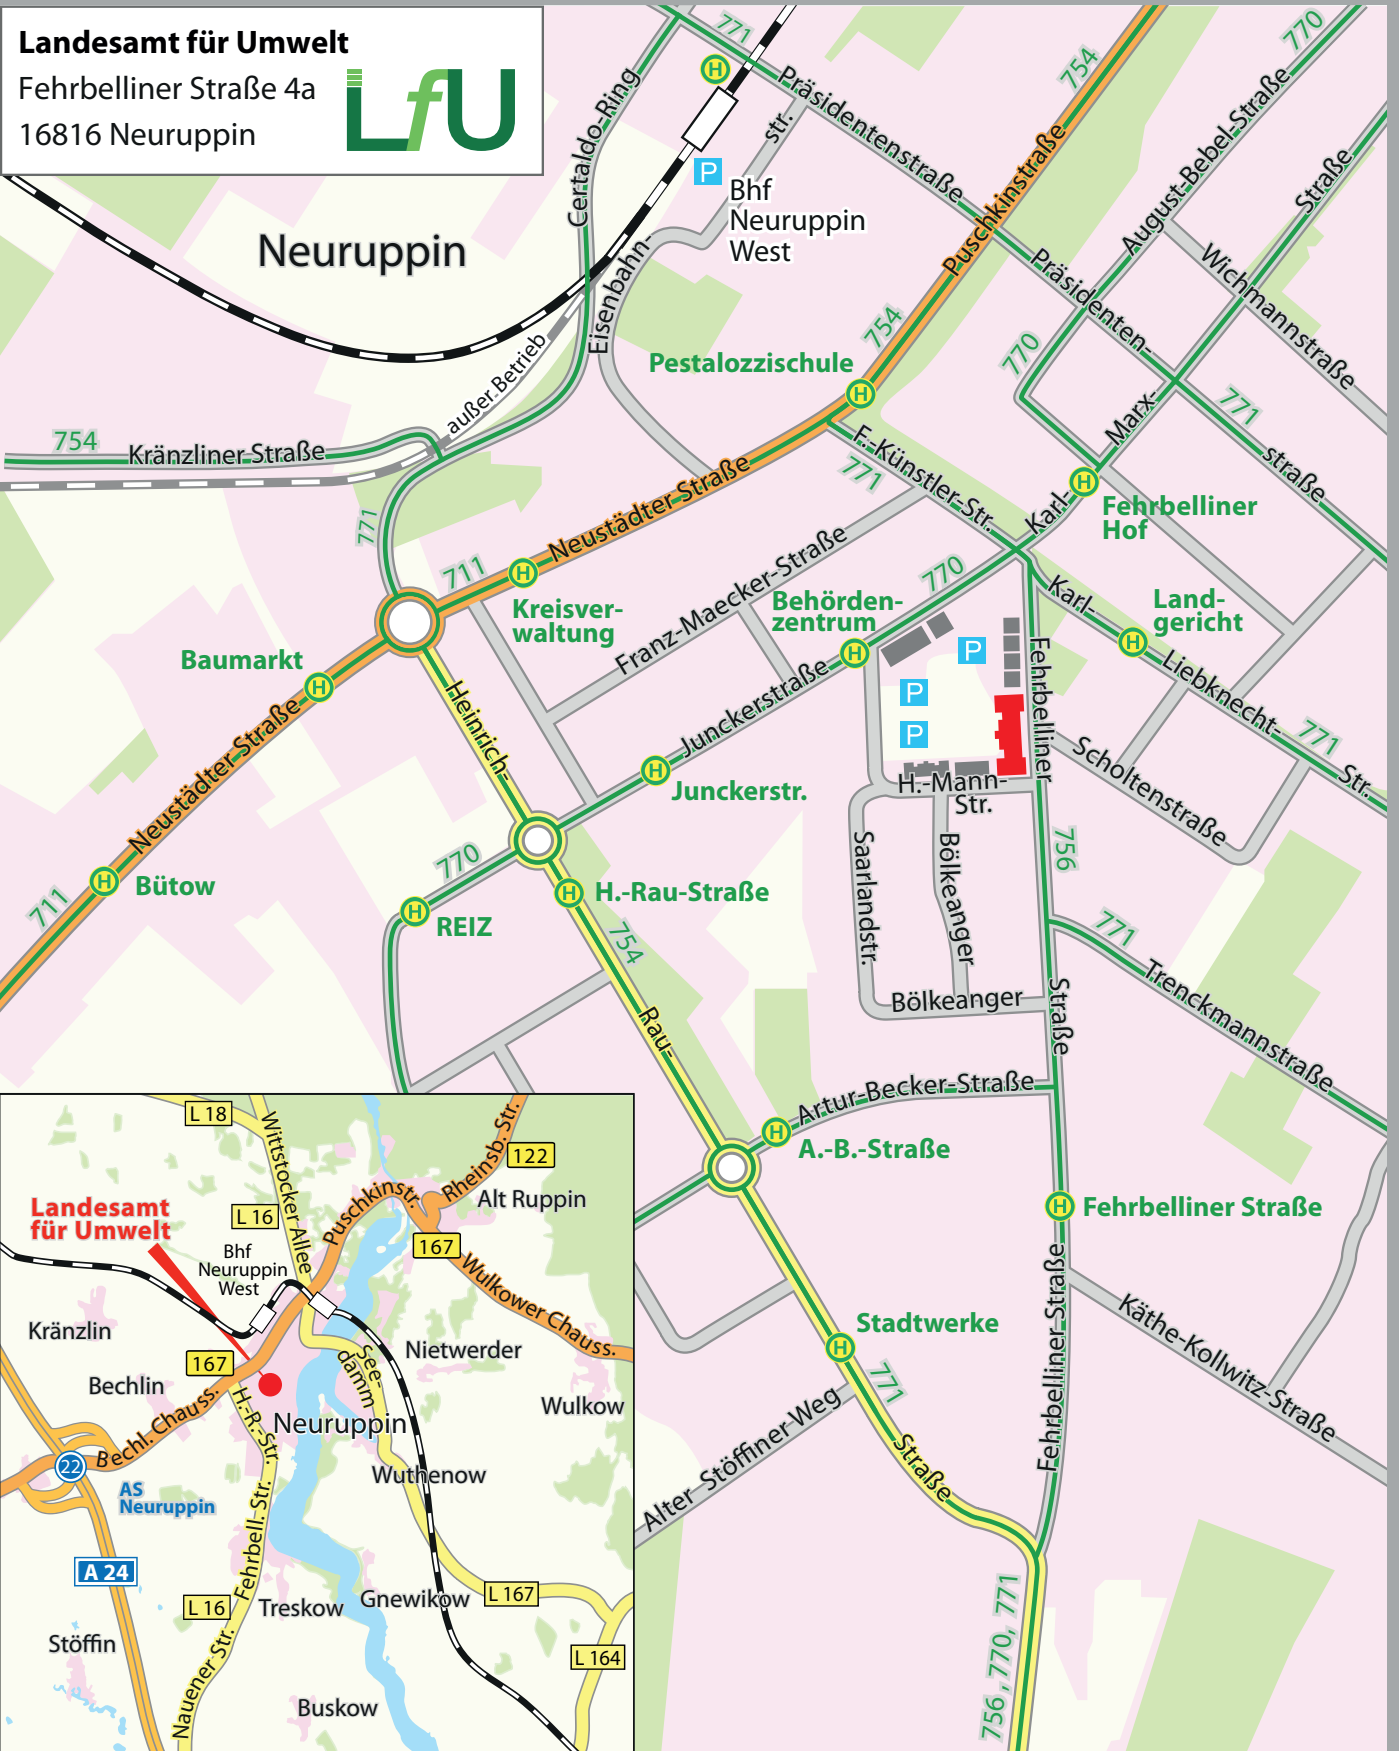

Landesamt für Umwelt

Fehrbelliner Straße 4a
16816 Neuruppin

Kränzlin

Dabergotz / A24

Treskow / A24