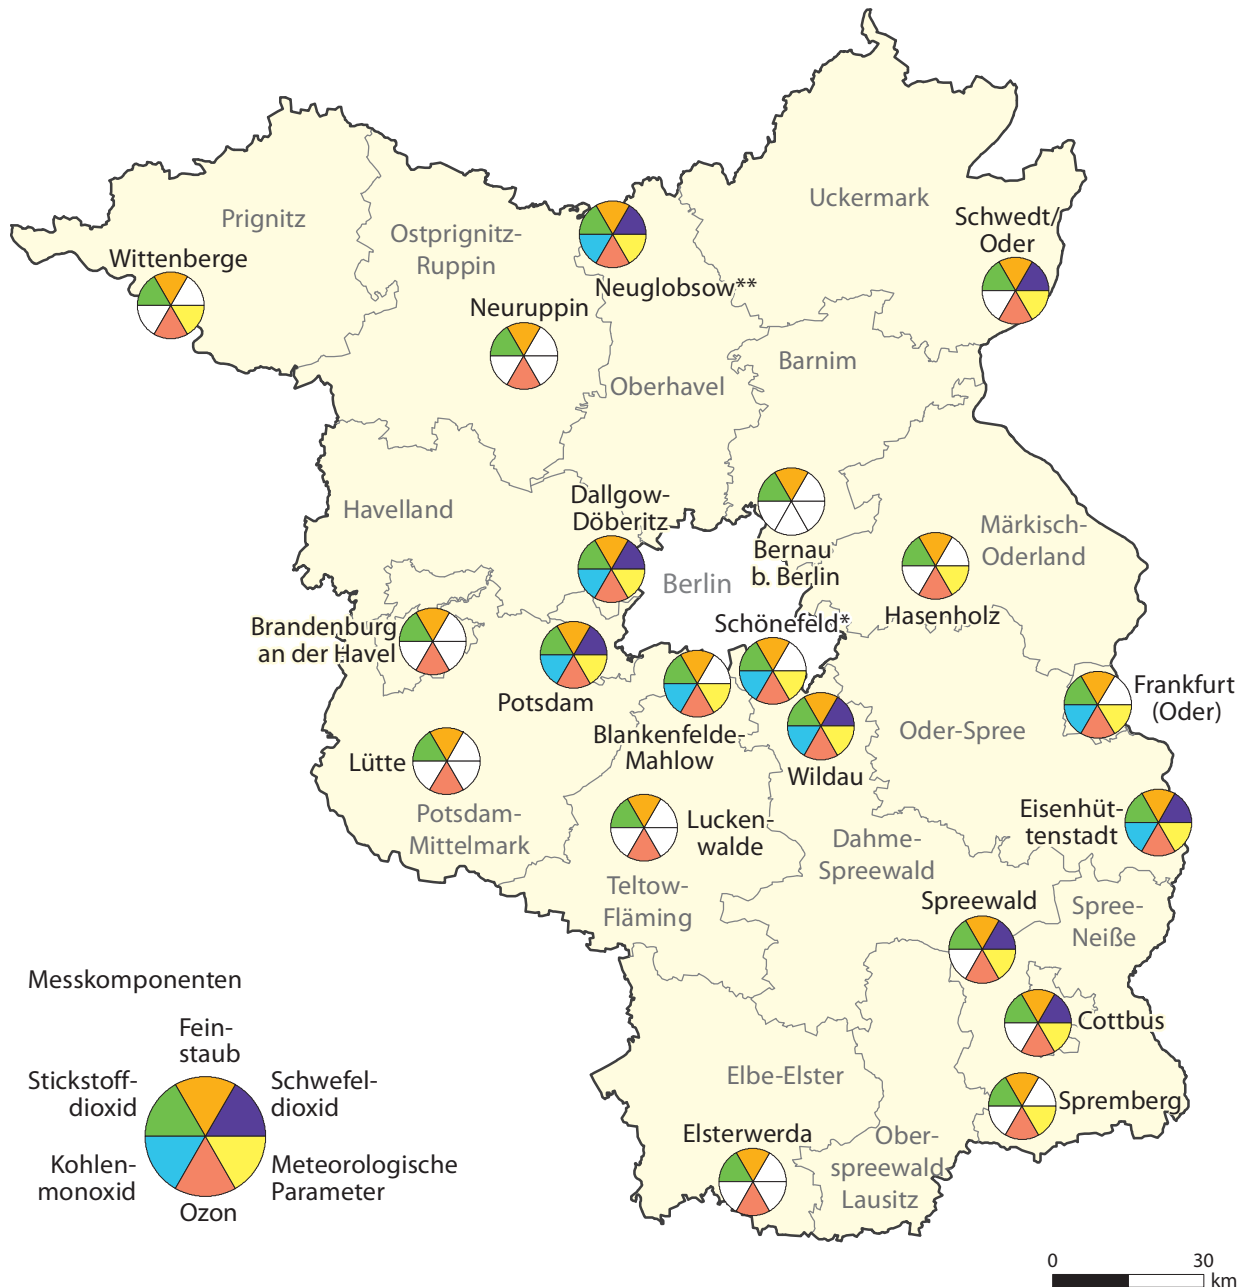

Orte mit kontinuierlicher Luftgütemessung

IMMISSION UND KLIMA

Detailinformationen:
<https://luftdaten.brandenburg.de>

* Betreiber: Flughafengesellschaft
 Berlin-Brandenburg (FBB)

** Betreiber: Umweltbundesamt (UBA)

— Landesgrenze
 — Kreisgrenze

Stand: 01.02.2024
 Daten: LfU - T14
 Karte: LGB - © Geobasis-DE/BKG 2024