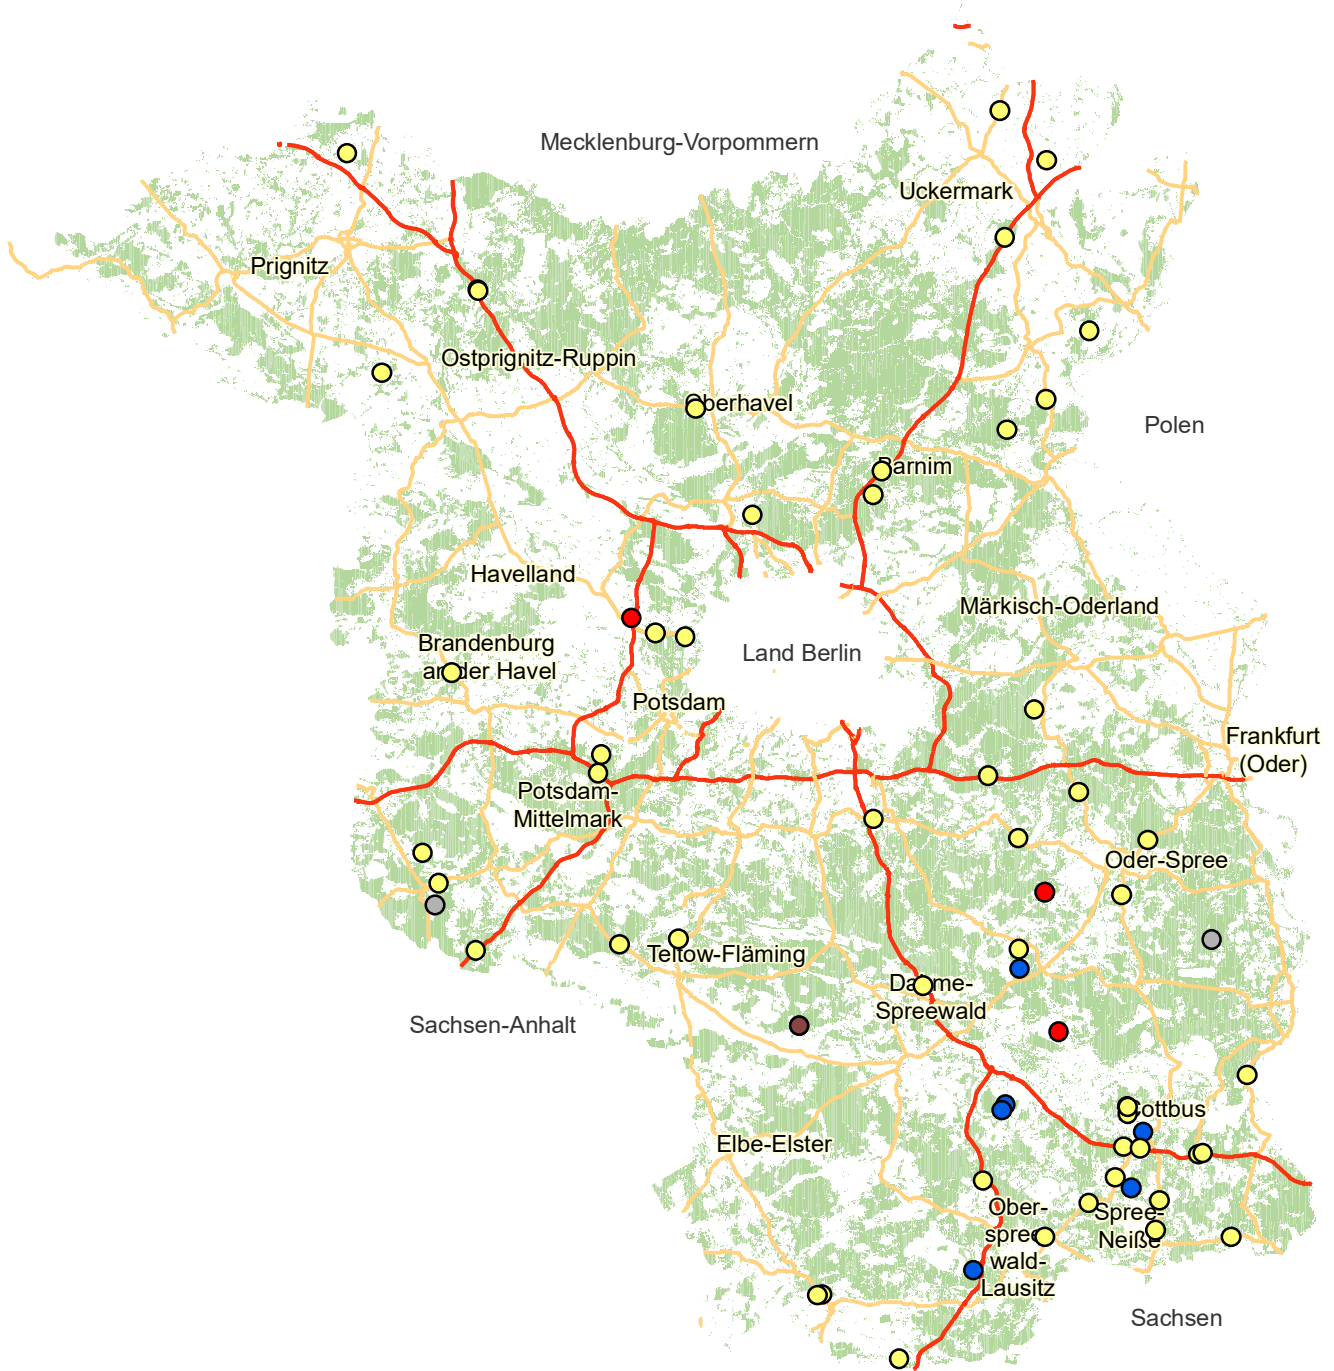

Wolfstotfunde im Land Brandenburg (2023)

Todesursache

- Management
- Verkehrsunfall
- illegale Tötung
- Sonstige Todesursache
- Unbekannte Todesursache

Topografie

- ▭ Landesgrenze
- ▭ Kreisgrenzen
- Autobahn
- Bundesstrasse

Stand: 2023
Datenquelle: LfU - Naturschutz
© Geobasis-DE/LGB, dl-de/by-2-0