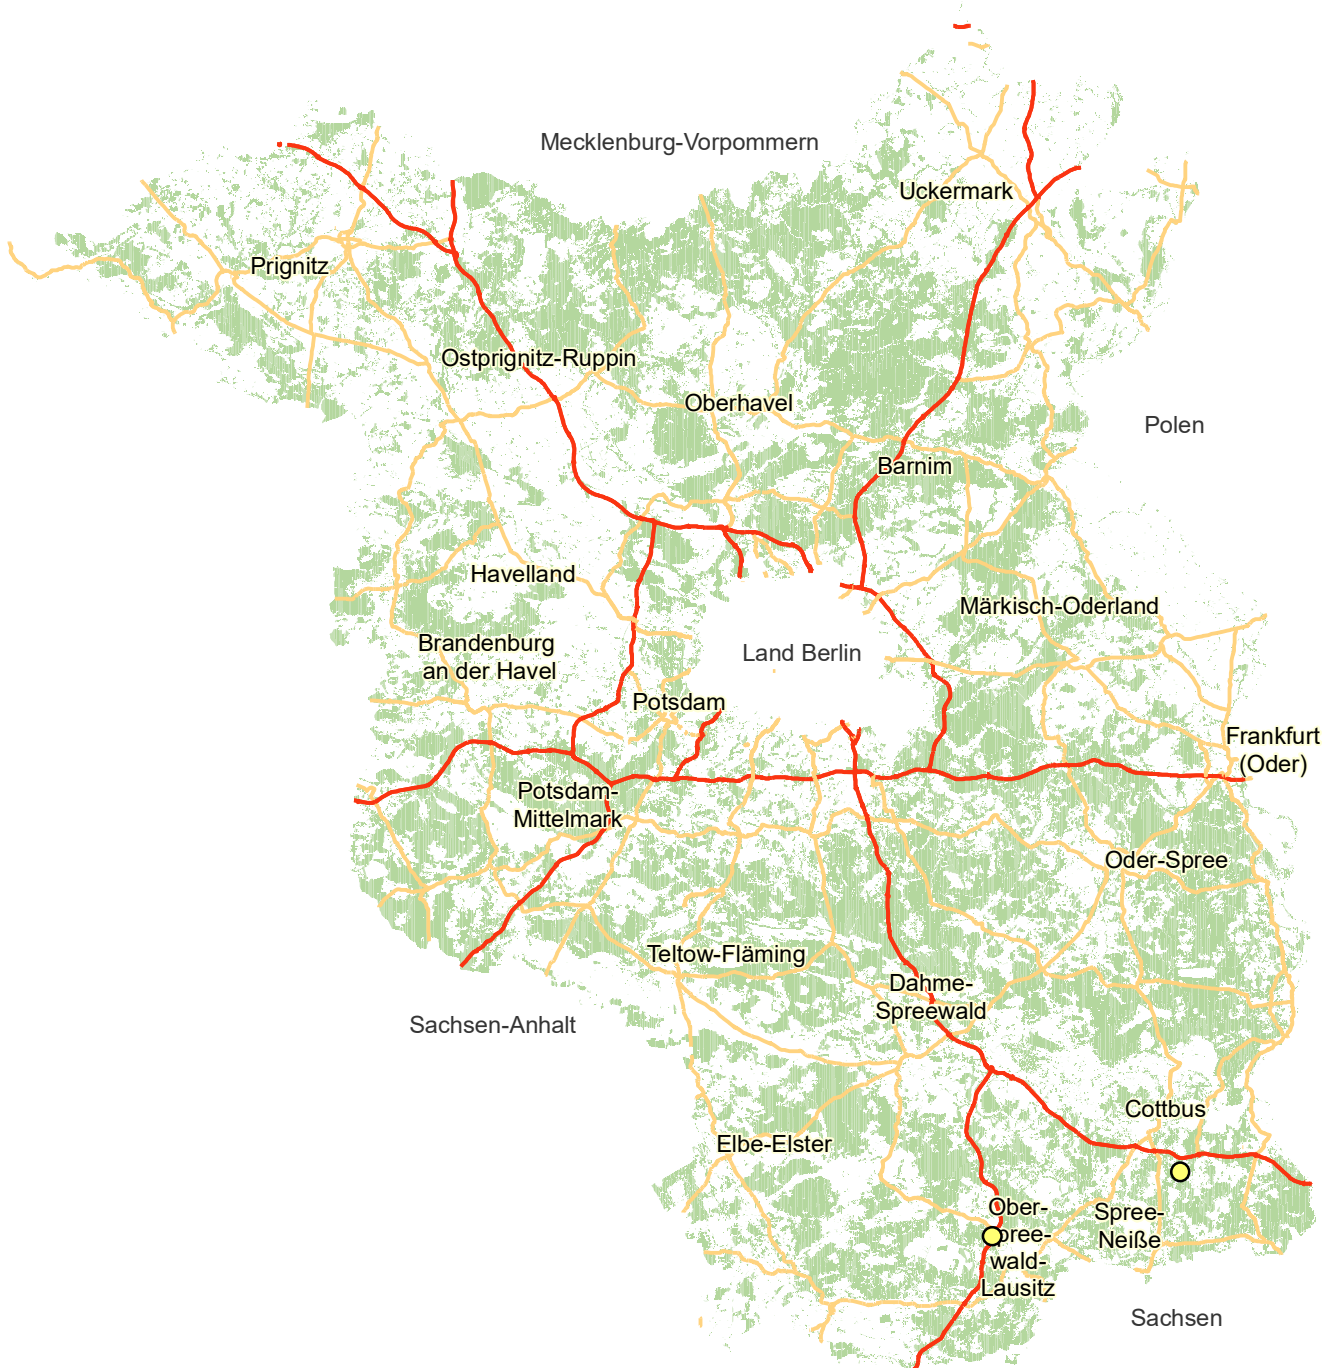

Wolfstotfunde im Land Brandenburg (2025)

Todesursache

- Management
- Verkehrsunfall
- illegale Tötung
- Sonstige Todesursache
- Unbekannte Todesursache

Topografie

- ▭ Landesgrenze
- ▭ Kreisgrenzen
- Autobahn
- Bundesstrasse

Stand: 2025
Datenquelle: LfU - Naturschutz
© Geobasis-DE/LGB, dl-de/by-2-0