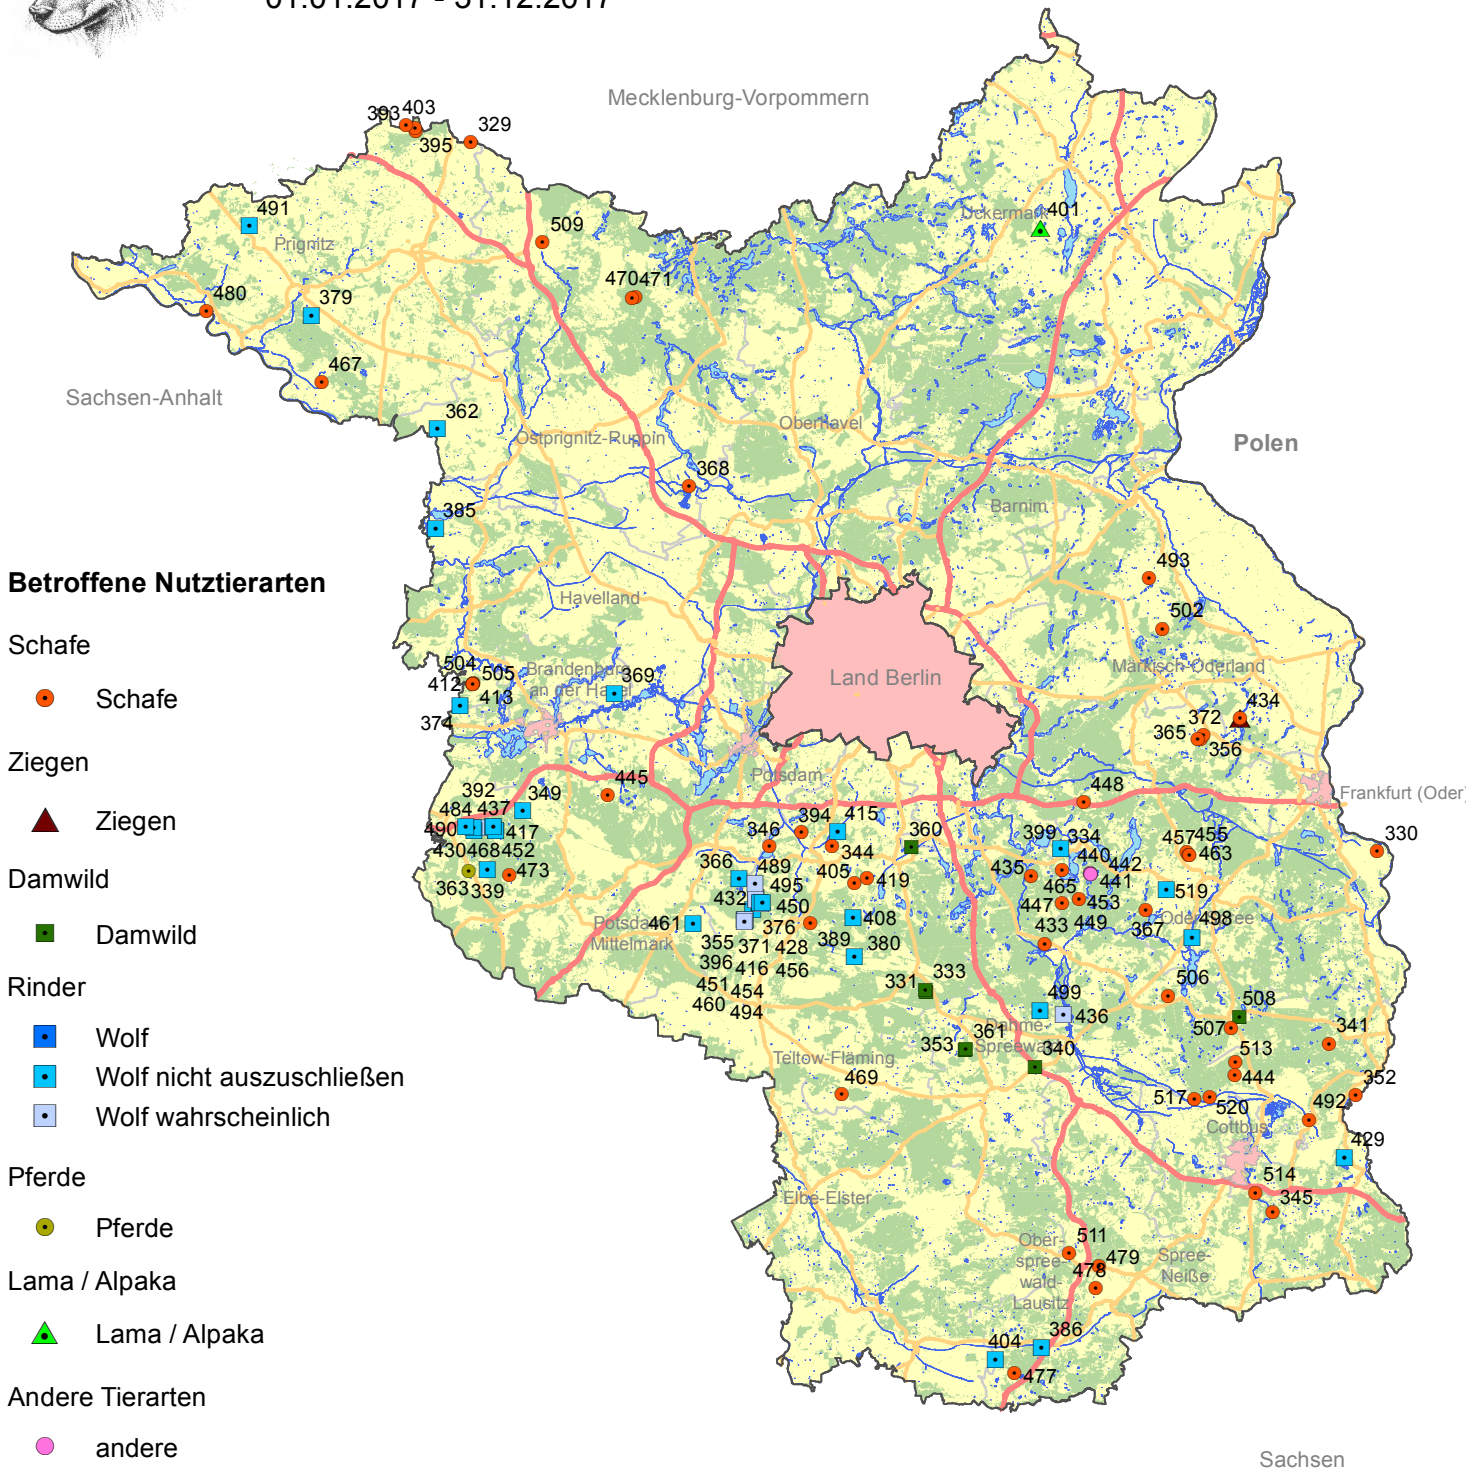

# Risstatistik in Brandenburg 2017

## Verursacher: "Wolf" / "Wolf nicht auszuschließen" / "Wolf wahrscheinlich"

01.01.2017 - 31.12.2017

Die einzelnen Schadensereignisse sind mit der Fall-Nr. beschriftet. Über diese Fall-Nr. können in der Schadenstabelle weitere Einzelheiten nachgelesen werden.

Stand: 31.12.2017  
 Datenquelle: LfU, TERRA TYPICA  
 Karte: LfU - N3  
 Geobasisdaten: GeoBasis-DE/LGB 2017