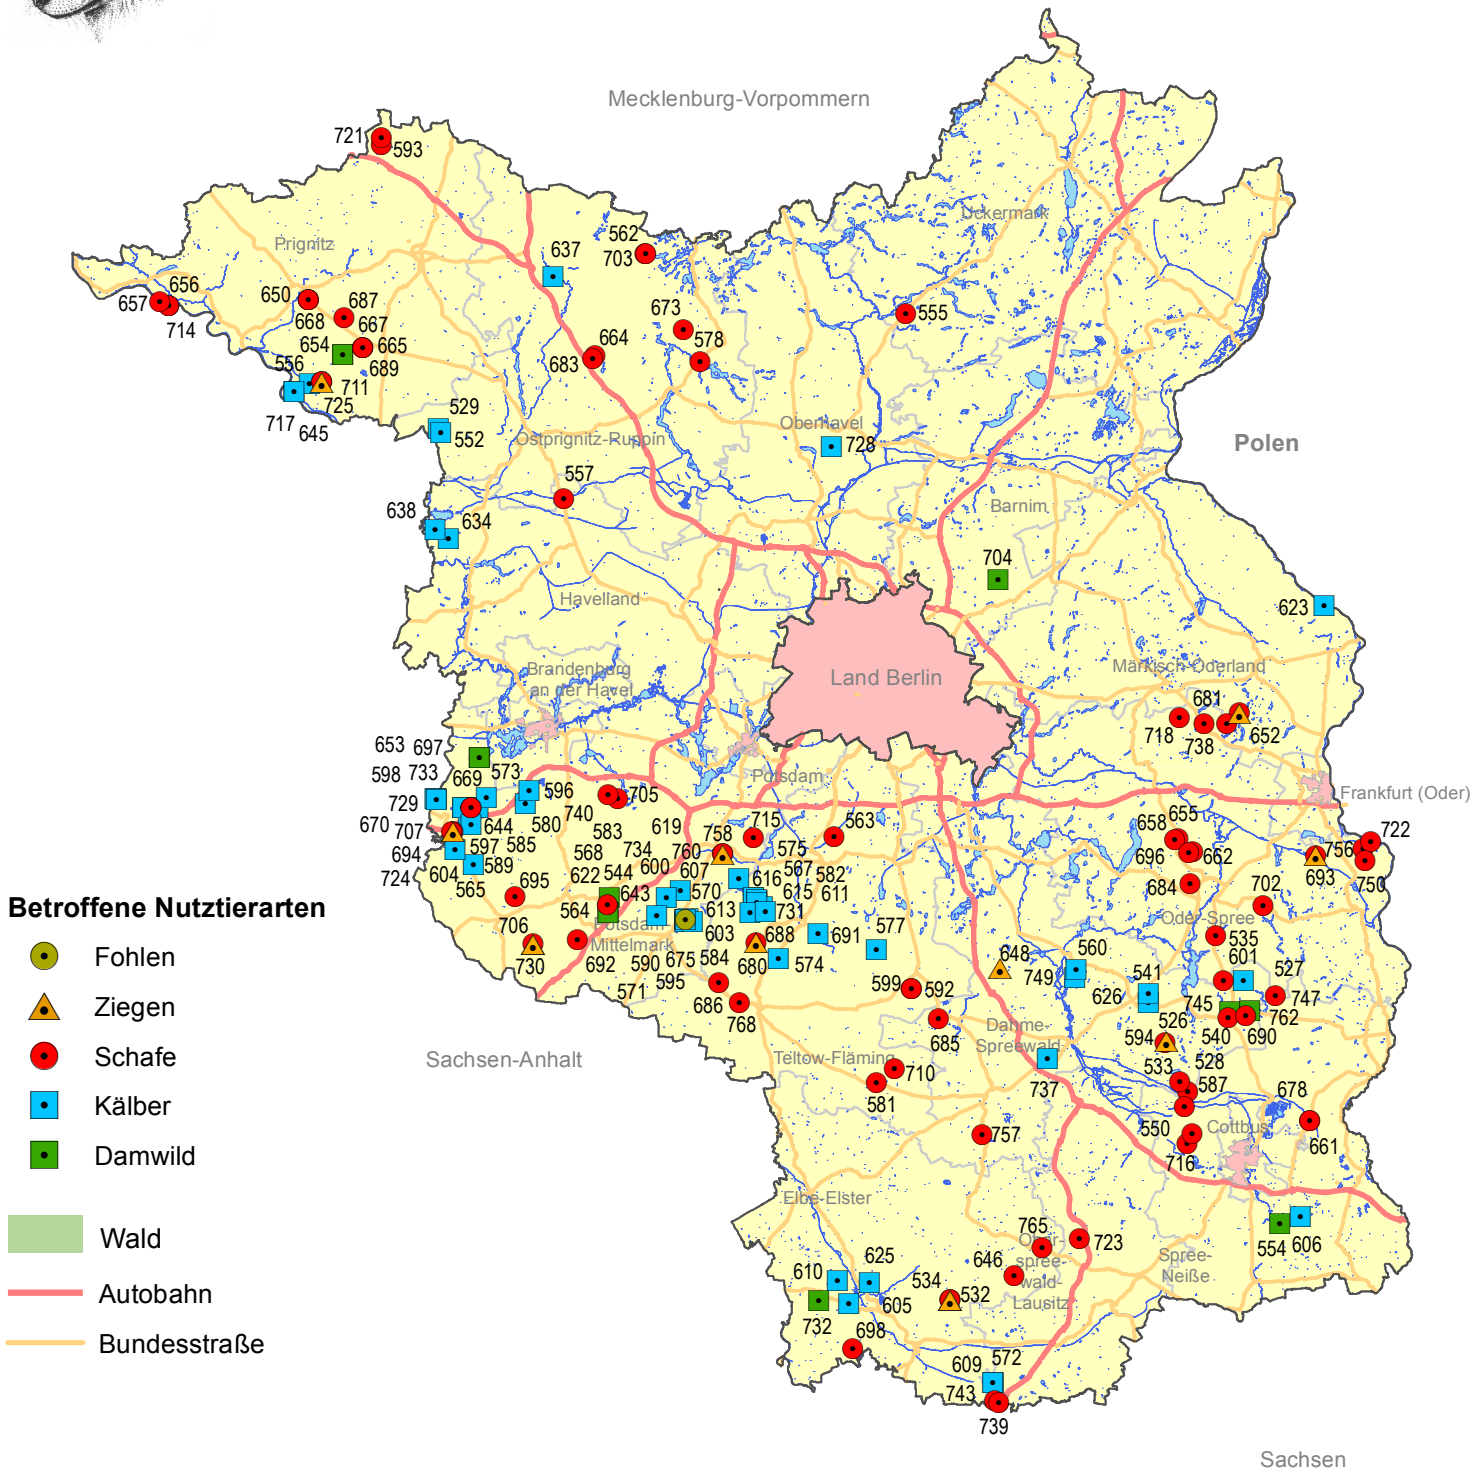

Risstatistik in Brandenburg 2018 "Wolf" / "Wolf nicht auszuschließen" / "Wolf wahrscheinlich"

01.01.2018 - 31.12.2018

Die einzelnen Schadensereignisse sind mit der Fall-Nr. beschriftet.
Über diese Fall-Nr. können in der Schadenstabelle weitere Einzelheiten nachgelesen werden.