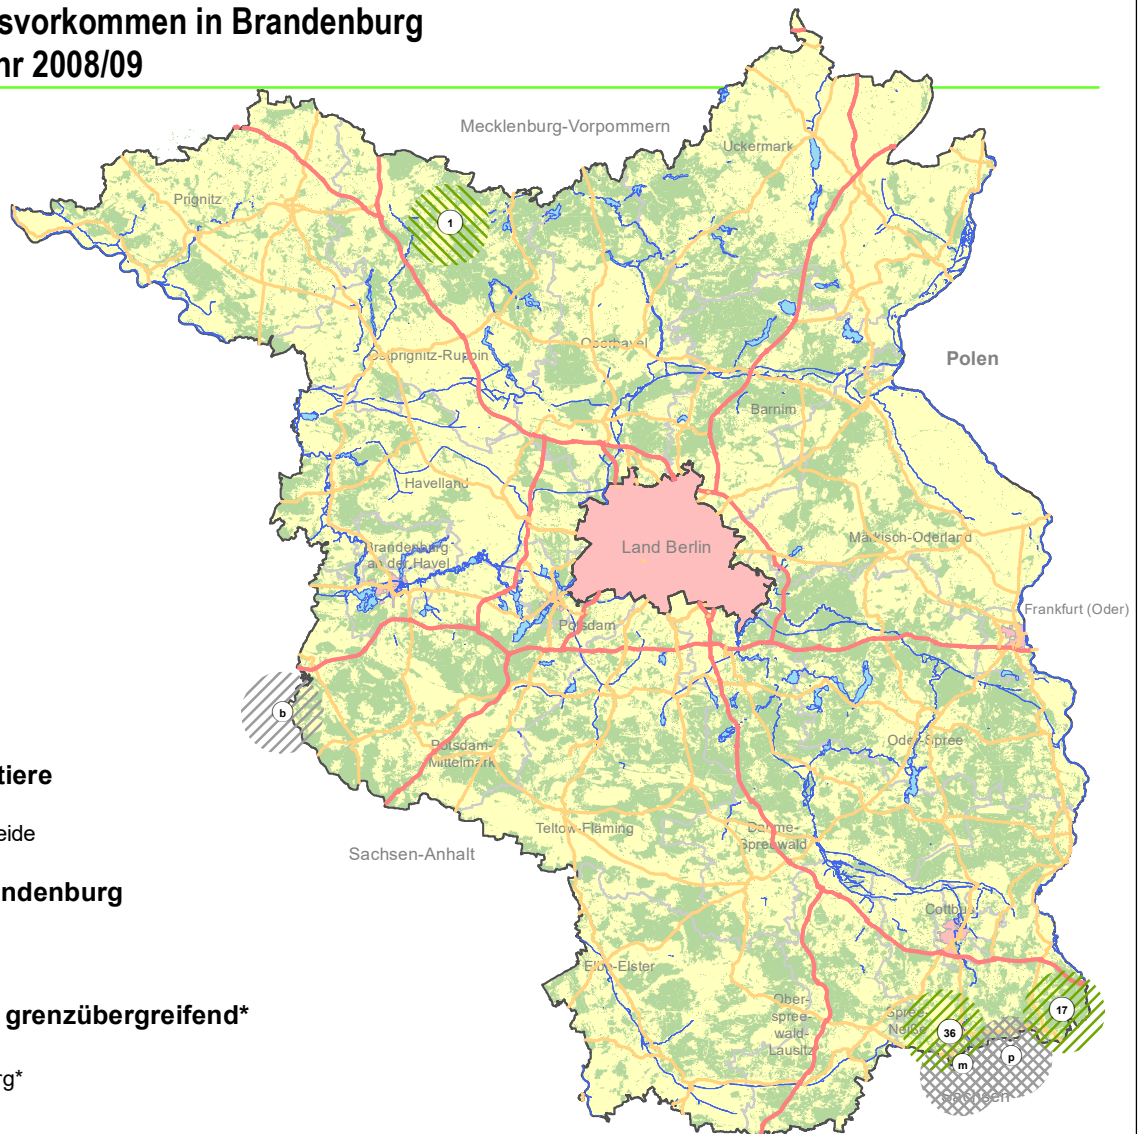

## Bestätigte Wolfsvorkommen in Brandenburg für das Wolfsjahr 2008/09

### Territoriale Einzeltiere in Brandenburg

- 1 Kyritz-Ruppiner Heide

### Wolfsvorkommen grenzübergreifend\*

- b Altengrabow\*
- m Neustadt/Spremberg\*
- p Nochten\*

### Territoriale Wolfsvorkommen in Brandenburg und grenzübergreifend

- Wolfsrudel /grenzübergreifend
- Paar
- Einzeltier
- Status unklar
- Wald

Stand: 30.04.2009  
© Geobasis-DE/LGB, dl-de/by-2-0

Wolfsjahr: Zeitraum vom 01.05. bis 30.04. des Folgejahres.