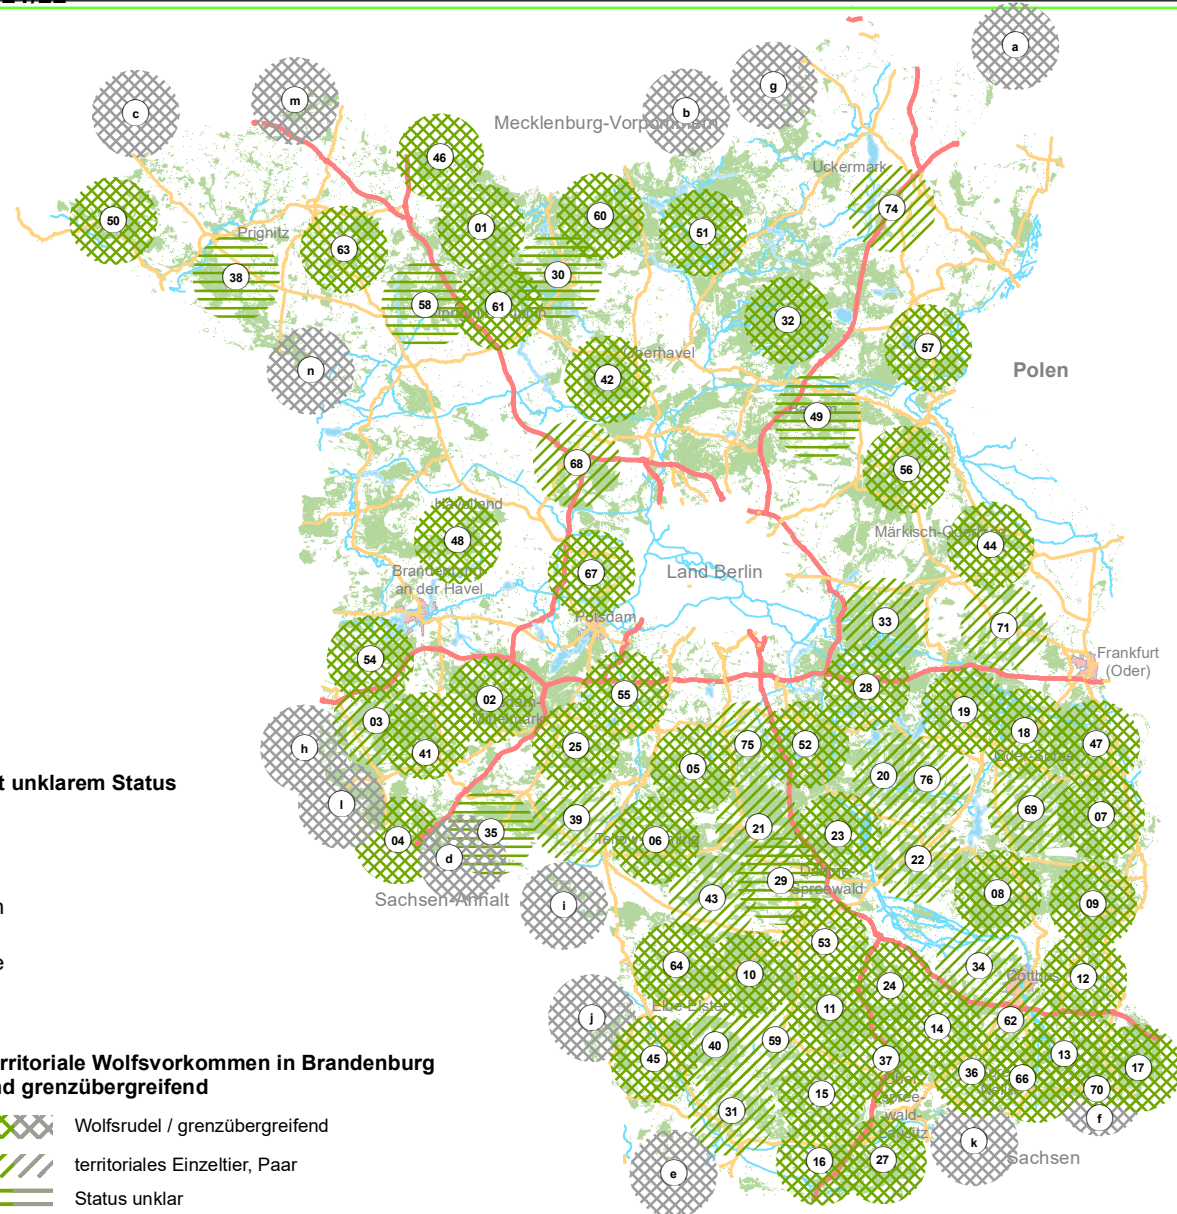

Territoriale Einzeltiere und Wolfspaare in Brandenburg

Nr.	Gebiet	Nr.	Gebiet
03	Görzke	43	Dahmetal
20	Storkow -Tschinka	59	Sonnewalde
21	Baruth	62	Bräsinchen
22	Siegadel	68	Krämer
31	Prösa	69	Friedland
33	Hangelsberg	71	Falkenberg
34	Vorspreewald	74	Melzower Fors
39	Luckenwalde	75	Wünsdorf
40	Weißhaus	76	Schwenow

Wolfsvorkommen mit unklarem Status

Nr.	Gebiet
29	Kasel-Golzig
30	Fristow
35	Treuenbrietzen
38	Karthan
49	Barnimer Heide
58	Schönberg

Wolfsvorkommen grenzübergreifend*

Nr.	Gebiet	Nr.	Gebiet
a	Löcknitz*	h	Altengrabow*
b	Wokuhl*	i	Glücksburger Heide*
c	Grabow*	j	Annaburger Heide*
d	Wittenberg Nord*	k	Knappenrode-Seenland*
e	Gohrschheide*	l	Hoher Fläming*
f	Halbendorf*	m	Retzow-Jännersdorfer Heide*
g	Feldberger Hütte*	n	Havelberg*

Territoriale Wolfsvorkommen in Brandenburg und grenzübergreifend

- Wolfsvrudel / grenzübergreifend
- territoriales Einzeltier, Paar
- Status unklar

Die Territorien sind nur schematisch dargestellt.

*Vorkommen werden in benachbarten Bundesländern monitort und bewertet.

Stand: 30.04.2022
Datenquelle: LfU - Naturschutz
© Geobasis-DE/LGB, dl-de/by-2-0