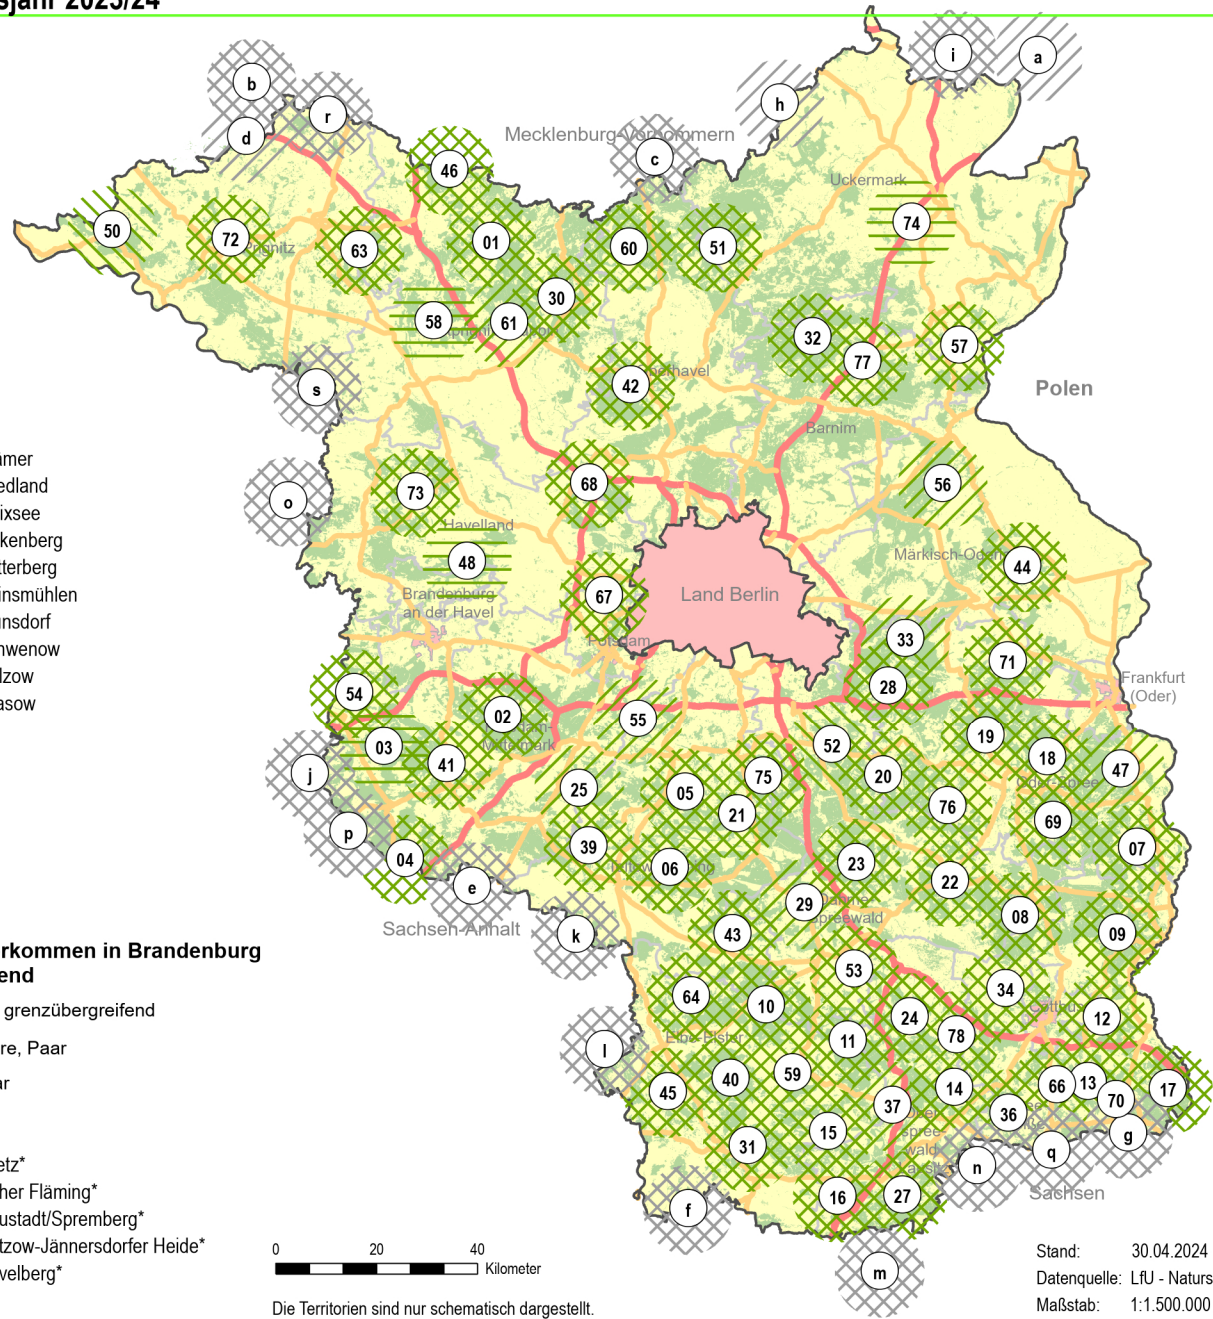

Bestätigte Wolfsvorkommen in Brandenburg für das Wolfsjahr 2023/24

Wolfsrudel in Brandenburg

01	Kyritz-Ruppiner Heide	28	Spreenhagen
02	Lehnin	30	Fristow
04	Göritz-Klepzig	31	Prösa
05	Sperenberg	32	Groß Schönebeck
06	Jüterbog	34	Vorspreewald
07	Wirchensee	36	Welzow
08	Lieberoser Heide	39	Luckenwalde
09	Bärenklau	40	Weißhaus
10	Forst Hohenbucko	41	Bad Belzig
11	Rehain-Babben	42	Rüthnicker Heide
12	Teichland	43	Dahmetal
13	Hornow	44	Platkow
14	Altdöbern-Großräschen	45	Lönnewitz
15	Grünhaus	46	Wittstocker Heide
16	Ruhlander Heide	51	Tangersdorfer Heide
17	Zschorno	53	Wanninchen
18	Müllrose	54	Bücknitzer Heide
19	Sauener Forst	57	Parstein-Oderberg
20	Storkow-Tschinka	59	Sonnenwalde
21	Baruth	60	Steinförde
22	Siegadel	63	Heiligengrabe
23	Krausnicker Berge	64	Striesa
24	Seese	66	Ratsheide
27	Hohenbocka	67	Döberitzer Heide

Wolfsvorkommen mit unklarem Status

03	Görzke
48	Barnewitzer Heide
58	Schönberg
74	Melzower Forst

Territoriale Wolfsvorkommen in Brandenburg und grenzübergreifend

-  Wolfsrudel / grenzübergreifend
-  einzelne Tiere, Paar
-  Status unklar

Wolfsvorkommen grenzübergreifend*

a	Löcknitz*	h	Feldberger Hütte*	o	Klietz*
b	Parchim*	i	Caselow*	p	Hoher Fläming*
c	Drewensee*	j	Altengrabow*	q	Neustadt/Spremberg*
d	Ruhner Berge*	k	Glücksburger Heide*	r	Retzow-Jägnersdorfer Heide*
e	Wittenberg Nord*	l	Annaburger Heide*	s	Havelberg*
f	Gohrischheide*	m	Königsbrück II*		
g	Halbendorf*	n	Knappenrode-Seenland*		

Die Territorien sind nur schematisch dargestellt.
*Vorkommen werden in benachbarten Bundesländern monitiert und bewertet.

Stand: 30.04.2024
Datenquelle: LfU - Naturschutz
Maßstab: 1:1.500.000
© Geobasis-DE/LGB, dl-de/by-2-0