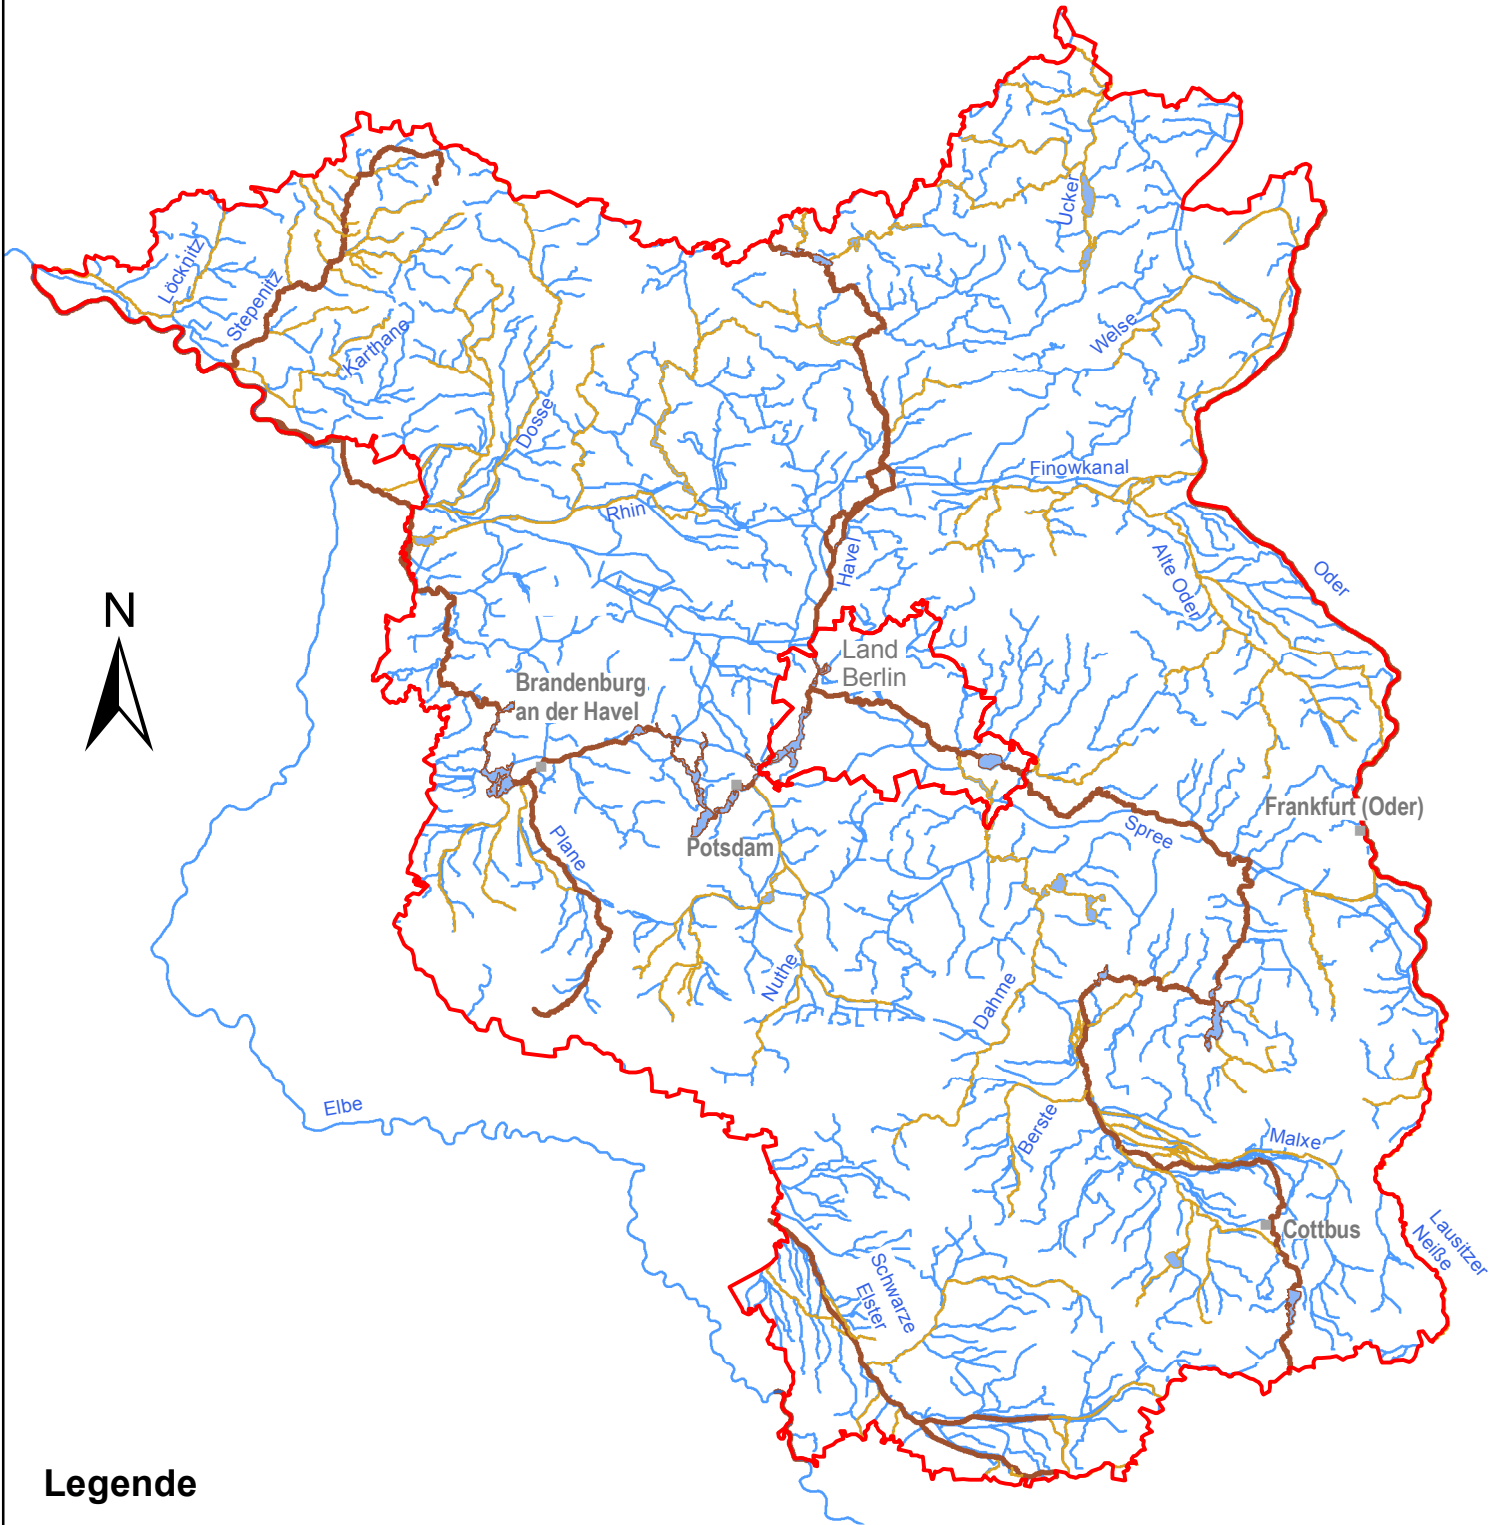

Vorrangewässer für die ökologische Durchgängigkeit im Land Brandenburg

Legende

- überregionale Vorrangewässer
- regionale Vorrangewässer
- Seen
- Fließgewässer
- Landesgrenze
- kreisfreie Städte

Bearbeitungsstand: 11/2013

Kartenerstellung: LUGV Brandenburg, Ö4

Datengrundlage: ATKIS[®], DLM 1000,
Copyright © Bundesamt für Kartografie und Geodäsie und
Verwendung mit Genehmigung der
Landesvermessung und Geobasisinformation
Brandenburg, GB-G I/99

0 5 10 20 30 40 50 Kilometer