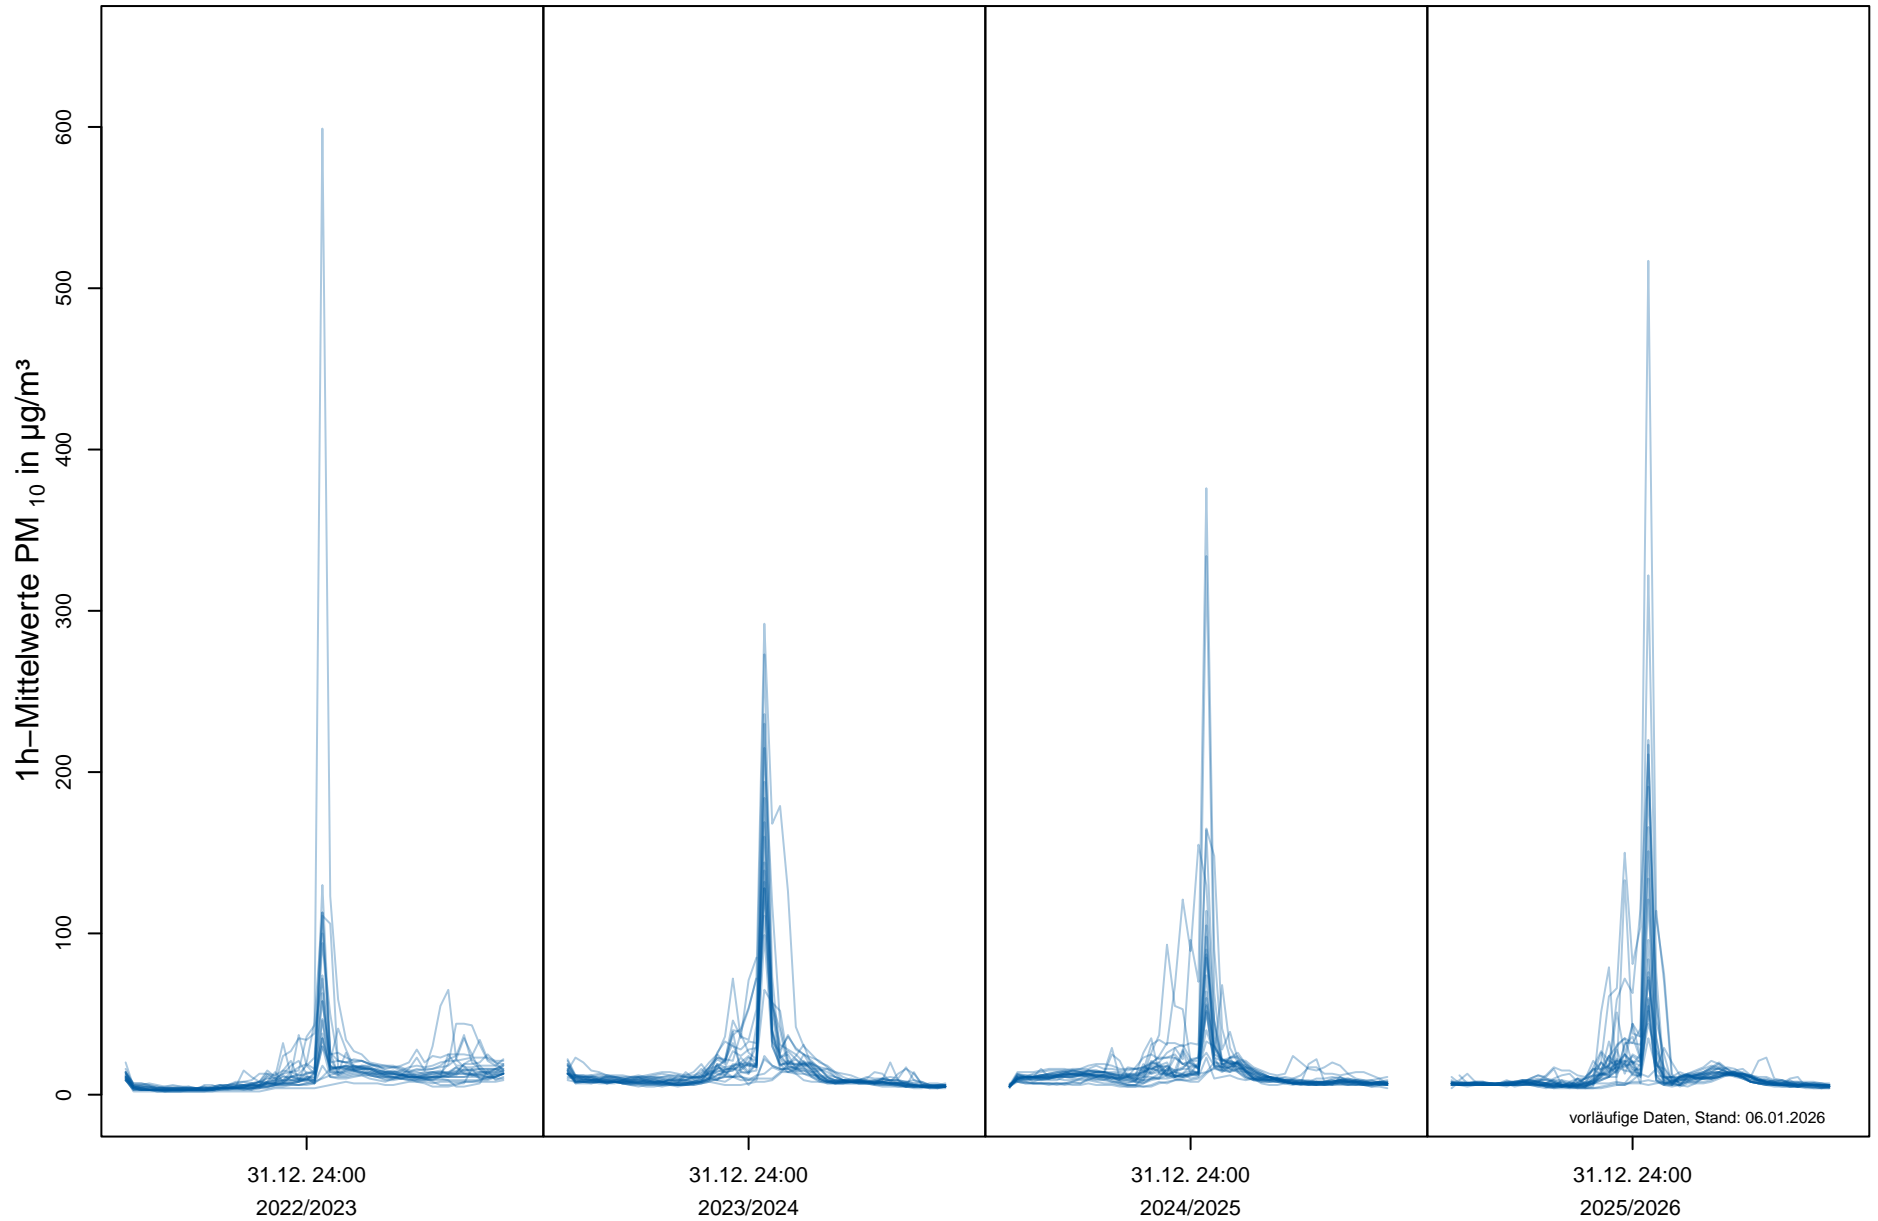

# Feinstaubbelastungen über Silvester an den Luftgütemessstationen

vorläufige Daten, Stand: 06.01.2026